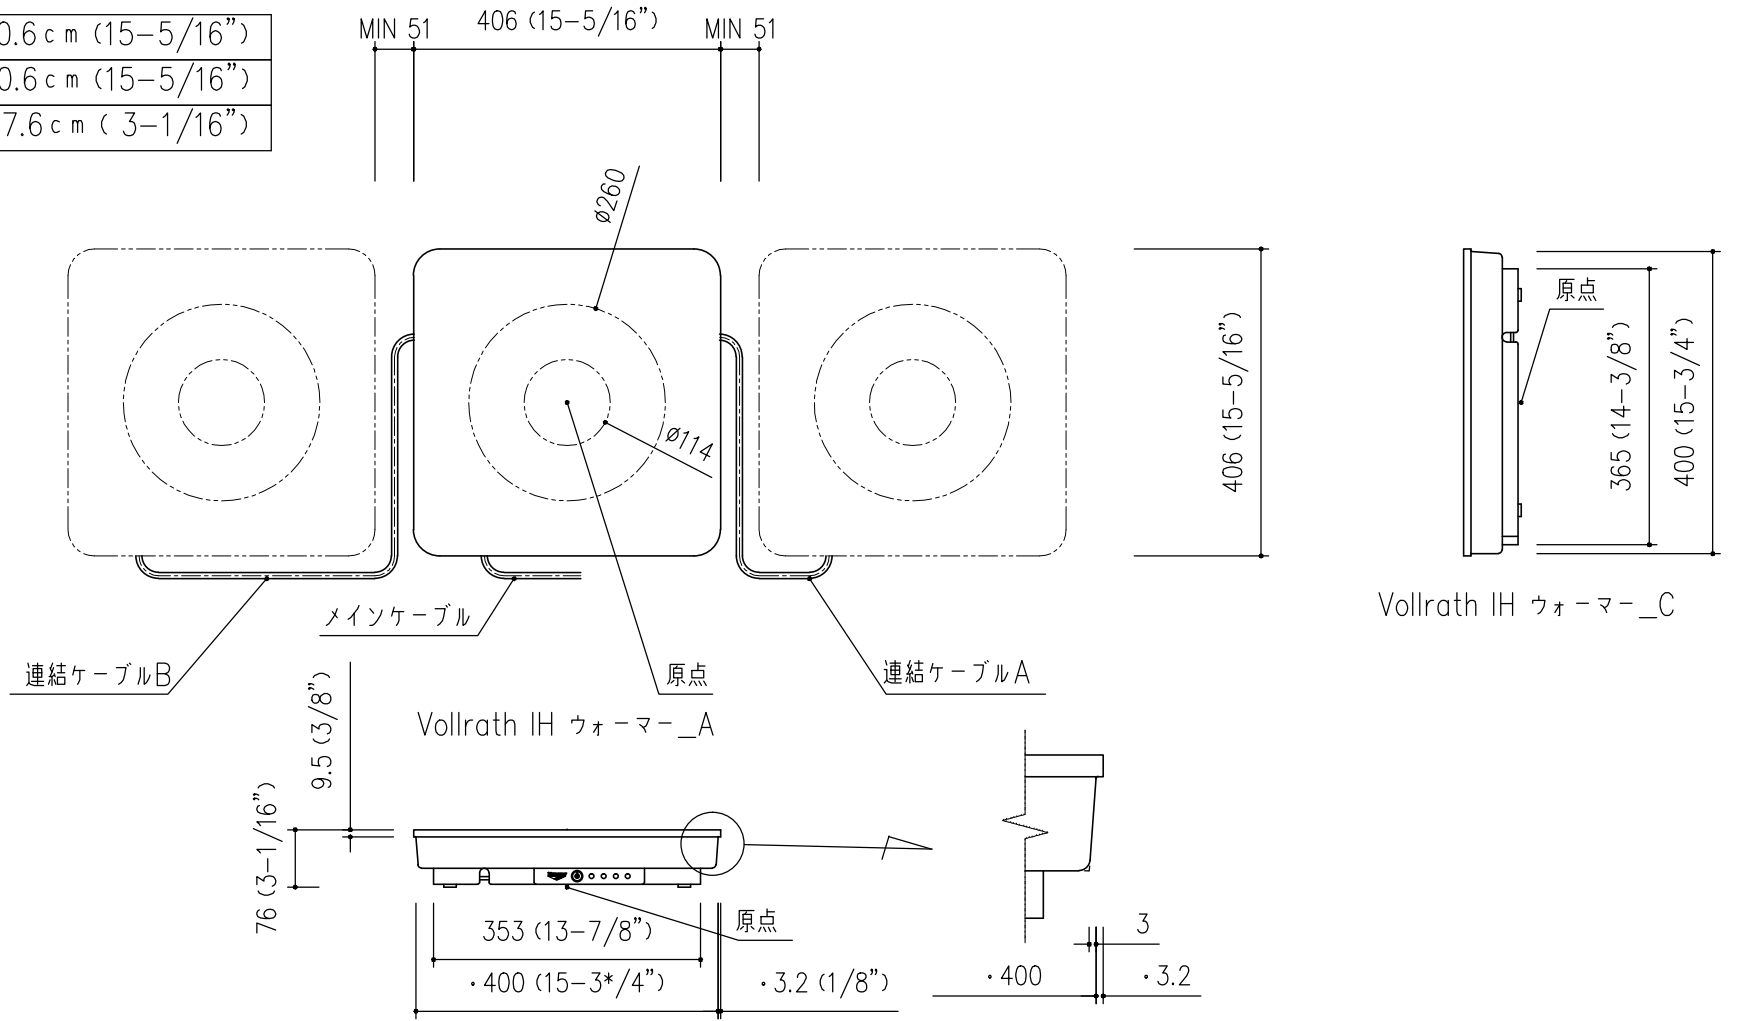

Vollrath IH ウォーマー

仕様

外寸	L	40.6 cm (15-5/16")
	W	40.6 cm (15-5/16")
	H	7.6 cm (3-1/16")

※メイン・連結ケーブルをご利用の場合はレイアウトに応じ延長、伸縮等の処理をしてご利用下さい。

備考	東英商事株式会社	図面名称	縮尺
		Vollrath IH ウォーマー	A4:1/10
			作成年月日