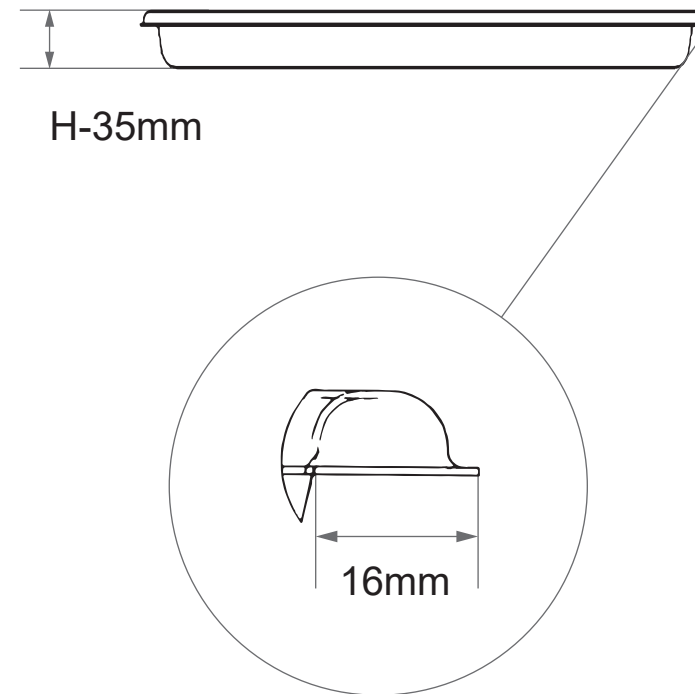

# 30013

ホテルパンサイズ **1/1** (穴あき)

製造卸元 東英商事株式会社 〒171-0021 東京都豊島区西池袋 1-16-3  
<https://www.toeishoji.com> TEL:03-3984-2481 FAX:03-3971-7715