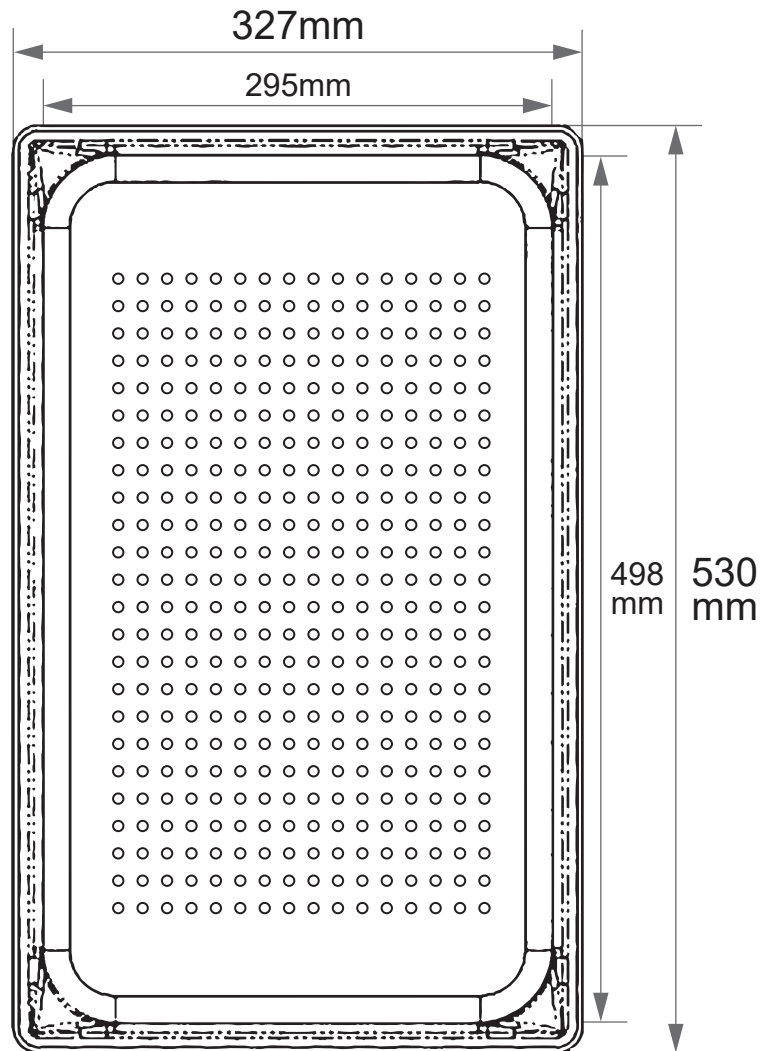

# 30013

ホテルパンサイズ **1/1** (穴あき)

製造卸元 東英商事株式会社 〒171-0021 東京都豊島区西池袋 1-16-3  
<https://www.toeishoji.com> TEL:03-3984-2481 FAX:03-3971-7715