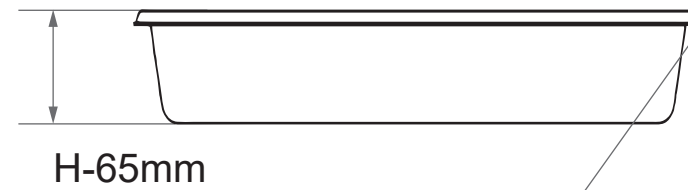

30022

ホテルパンサイズ **1/1**

製造卸元 東英商事株式会社 〒171-0021 東京都豊島区西池袋 1-16-3
<https://www.toeishoji.com> TEL:03-3984-2481 FAX:03-3971-7715