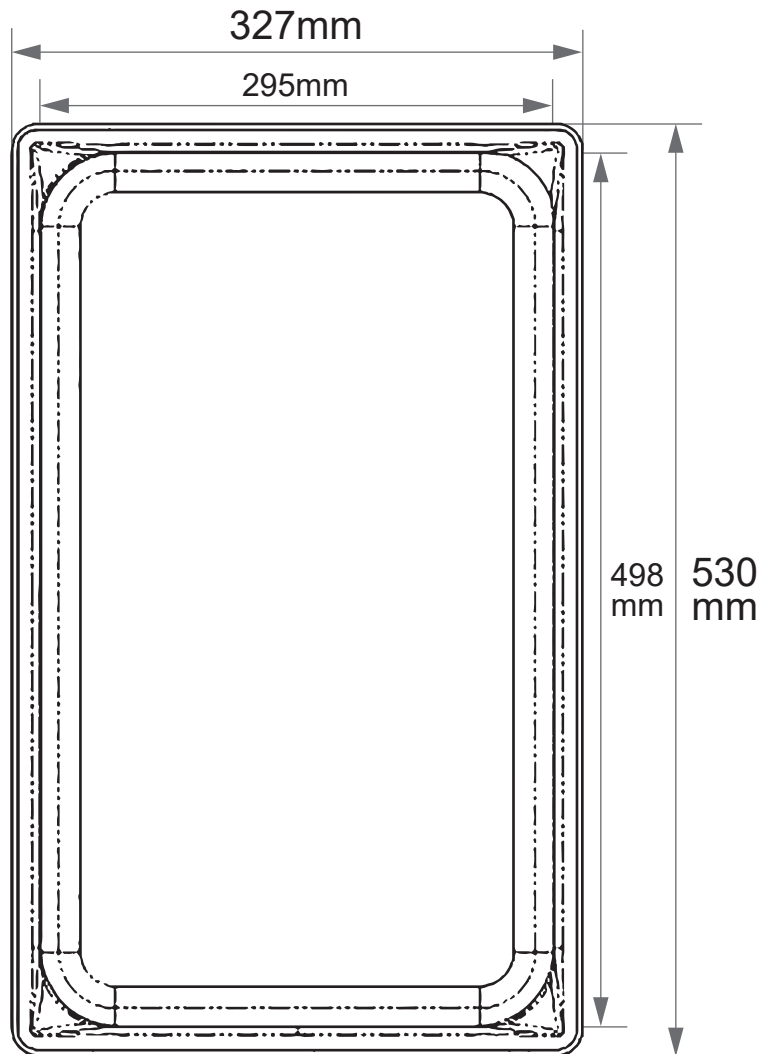

30022

ホテルパンサイズ **1/1**

製造卸元 東英商事株式会社 〒171-0021 東京都豊島区西池袋 1-16-3
<https://www.toeishoji.com> TEL:03-3984-2481 FAX:03-3971-7715