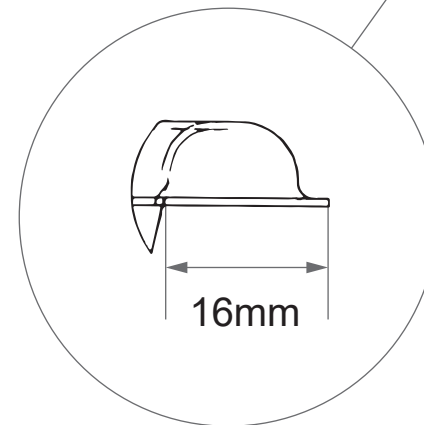

30022

ホテルパンサイズ **1/1**

製造卸元 東英商事株式会社 〒171-0021 東京都豊島区西池袋 1-16-3
<https://www.toeishoji.com> TEL:03-3984-2481 FAX:03-3971-7715