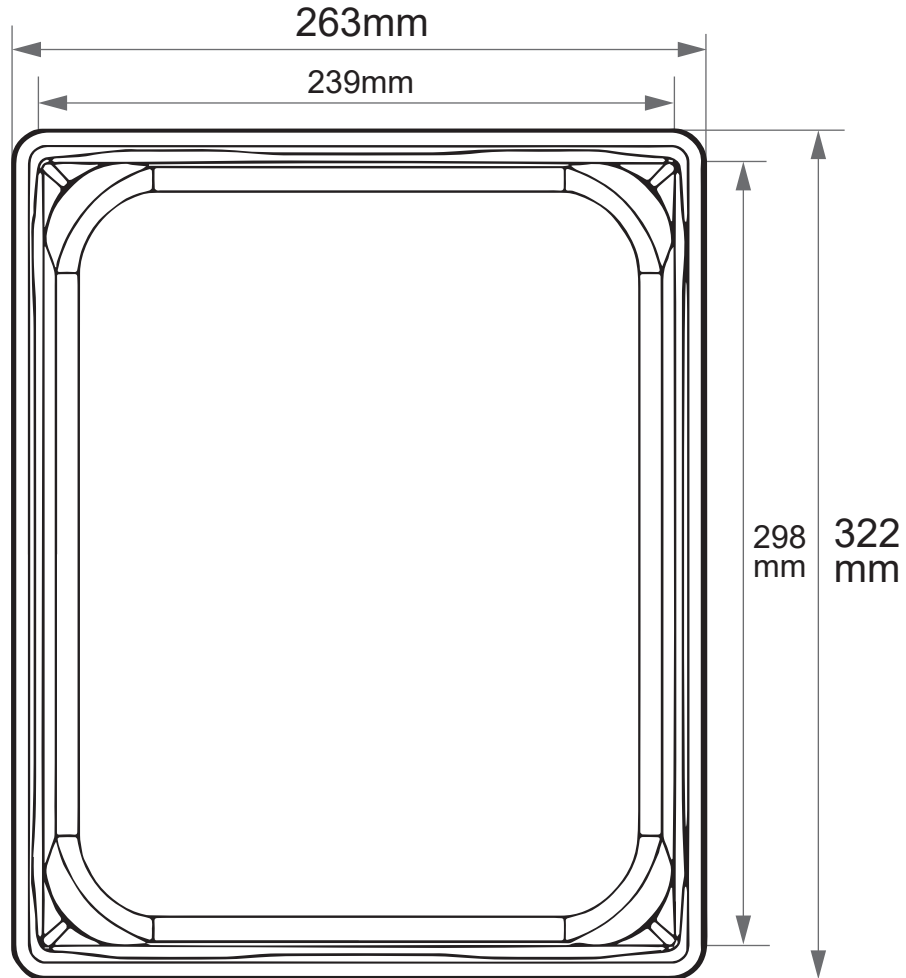

30202

ホテルパンサイズ 1/2

製造卸元 東英商事株式会社 〒171-0021 東京都豊島区西池袋 1-16-3  
<https://www.toeishoji.com> TEL:03-3984-2481 FAX:03-3971-7715