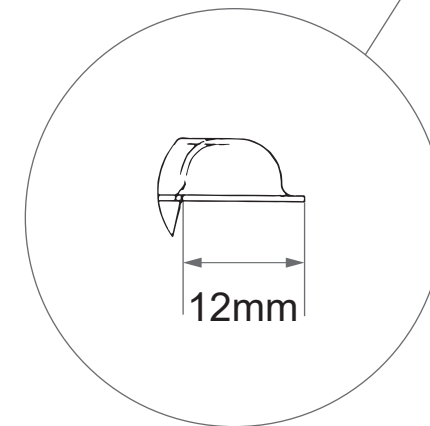

30202

ホテルパンサイズ 1/2

製造卸元 東英商事株式会社 〒171-0021 東京都豊島区西池袋 1-16-3  
<https://www.toeishoji.com> TEL:03-3984-2481 FAX:03-3971-7715