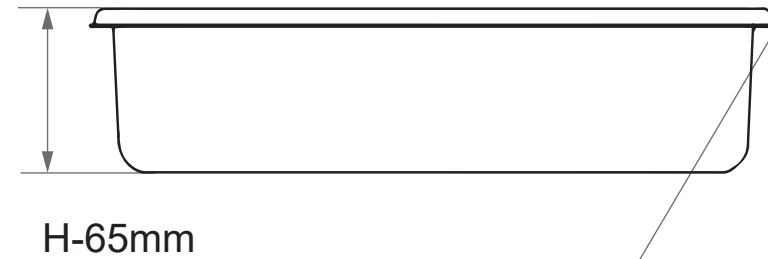

30222

ホテルパンサイズ **1/2**

製造卸元 東英商事株式会社 〒171-0021 東京都豊島区西池袋 1-16-3
<https://www.toeishoji.com> TEL:03-3984-2481 FAX:03-3971-7715