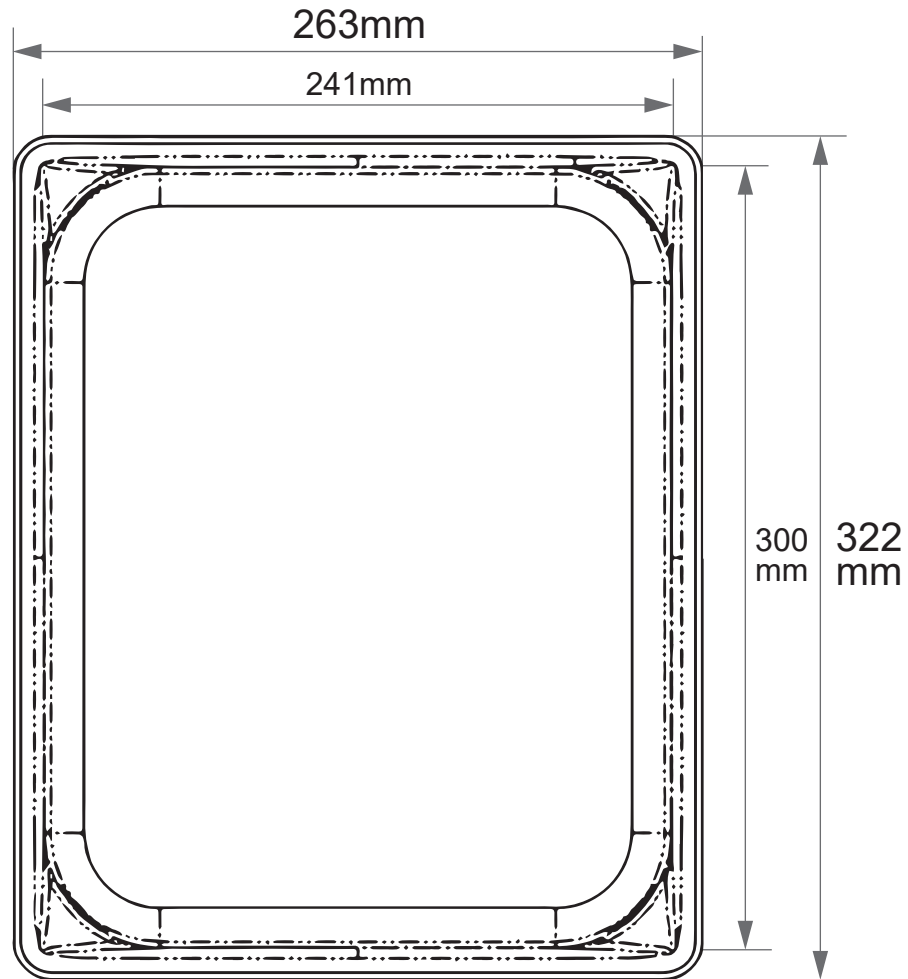

30222

ホテルパンサイズ **1/2**

製造卸元 東英商事株式会社 〒171-0021 東京都豊島区西池袋 1-16-3
<https://www.toeishoji.com> TEL:03-3984-2481 FAX:03-3971-7715