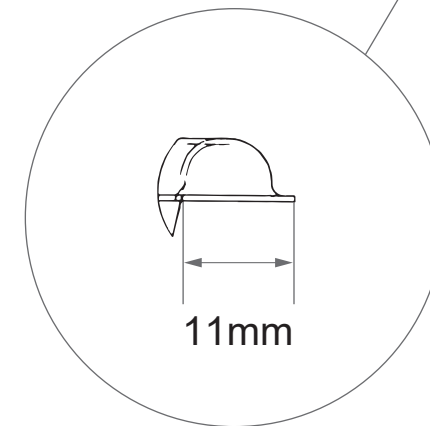

30222

ホテルパンサイズ **1/2**

製造卸元 東英商事株式会社 〒171-0021 東京都豊島区西池袋 1-16-3
<https://www.toeishoji.com> TEL:03-3984-2481 FAX:03-3971-7715