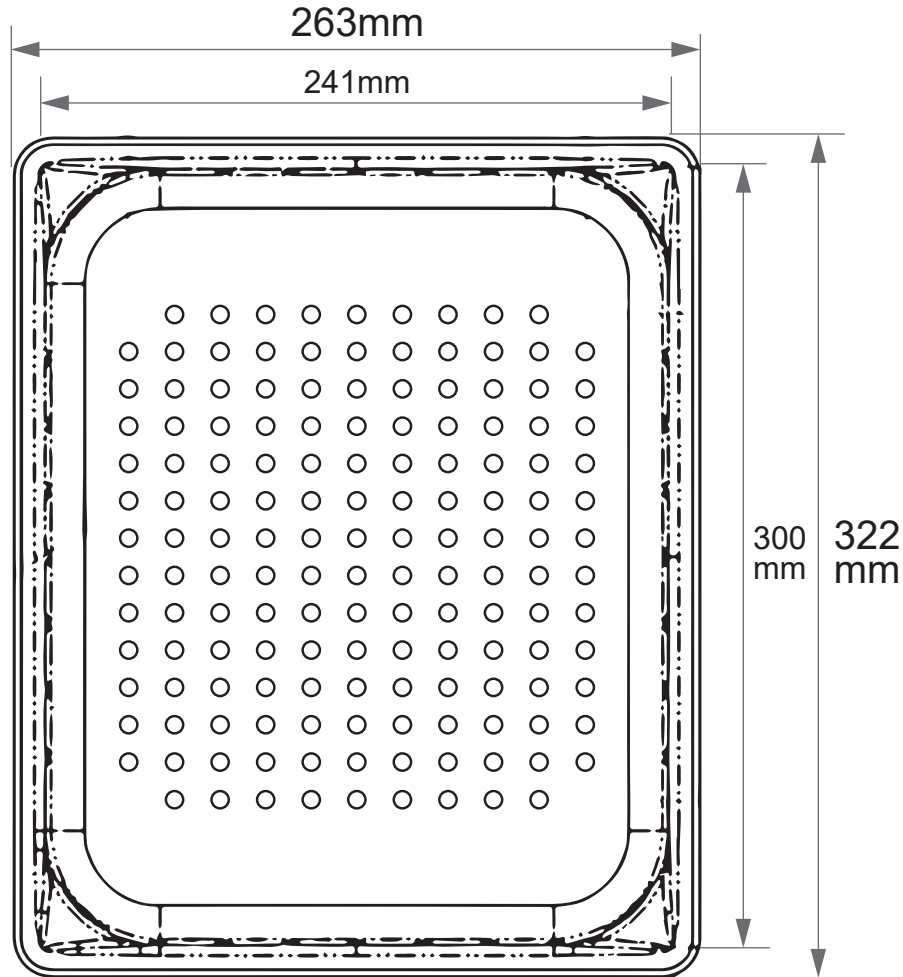

30223

ホテルパンサイズ **1/2** (穴あき)

製造卸元 東英商事株式会社 〒171-0021 東京都豊島区西池袋 1-16-3
<https://www.toeishoji.com> TEL:03-3984-2481 FAX:03-3971-7715