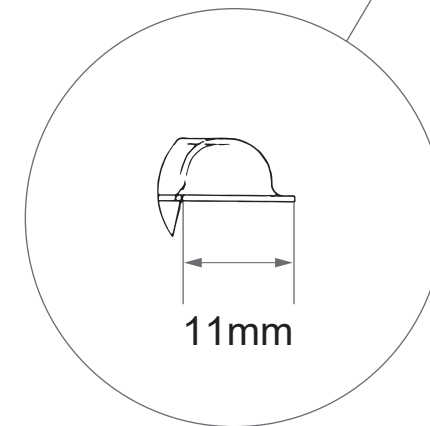

30223

ホテルパンサイズ **1/2** (穴あき)

製造卸元 東英商事株式会社 〒171-0021 東京都豊島区西池袋 1-16-3
<https://www.toeishoji.com> TEL:03-3984-2481 FAX:03-3971-7715