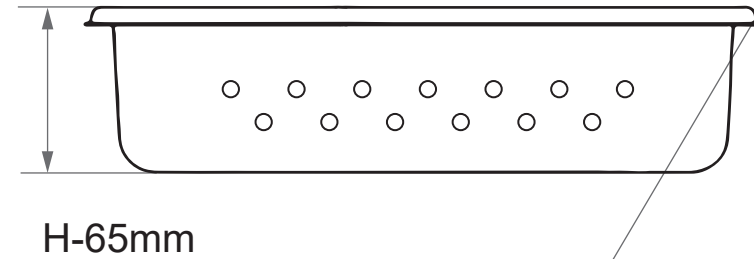

30223

ホテルパンサイズ **1/2** (穴あき)

製造卸元 東英商事株式会社 〒171-0021 東京都豊島区西池袋 1-16-3
<https://www.toeishoji.com> TEL:03-3984-2481 FAX:03-3971-7715