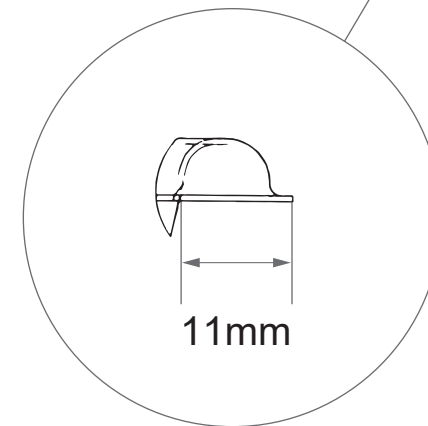

30243

ホテルパンサイズ **1/2** (穴あき)

H-100mm

製造卸元 東英商事株式会社 〒171-0021 東京都豊島区西池袋 1-16-3
<https://www.toeishoji.com> TEL:03-3984-2481 FAX:03-3971-7715