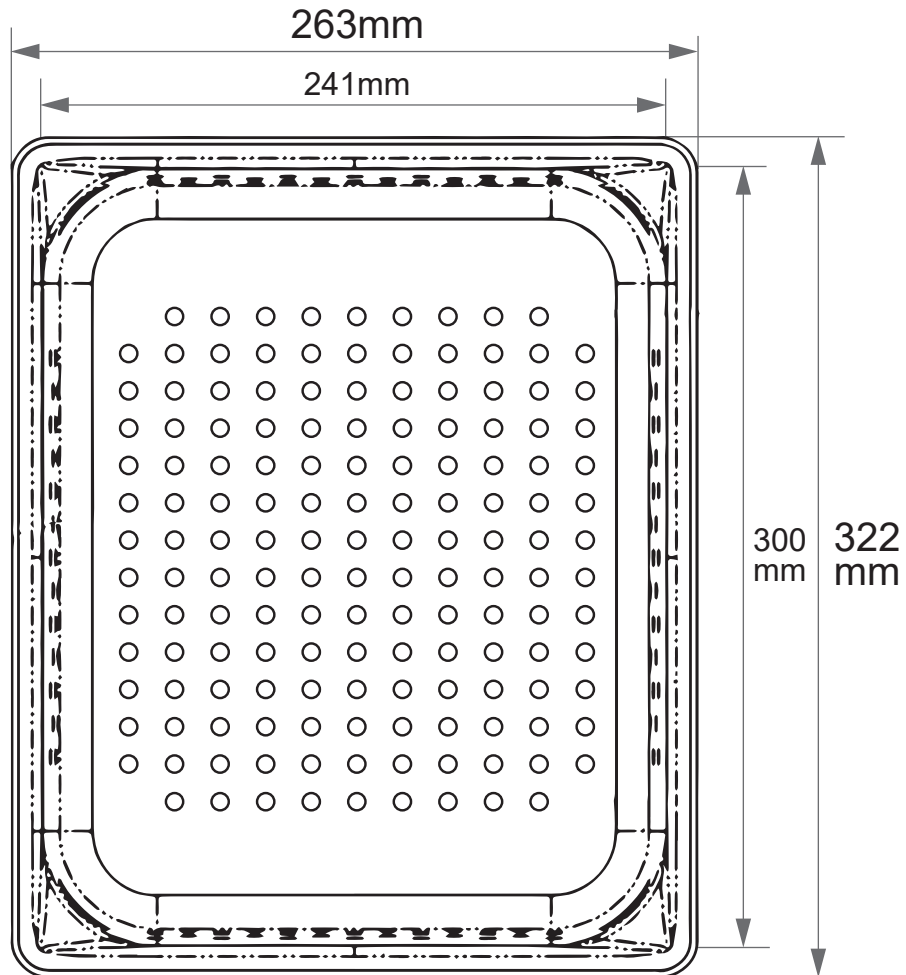

30243

ホテルパンサイズ **1/2** (穴あき)

H-100mm

製造卸元 東英商事株式会社 〒171-0021 東京都豊島区西池袋 1-16-3
<https://www.toeishoji.com> TEL:03-3984-2481 FAX:03-3971-7715