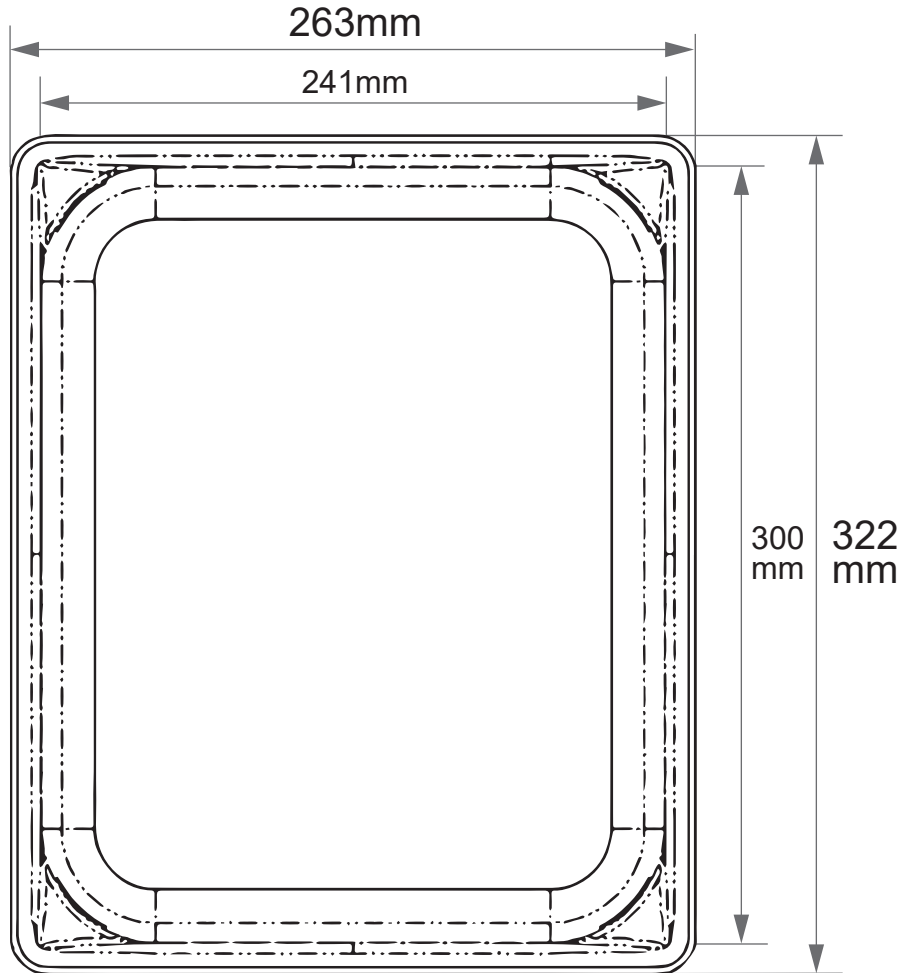

30262

ホテルパンサイズ **1/2**

製造卸元 東英商事株式会社 〒171-0021 東京都豊島区西池袋 1-16-3  
<https://www.toeishoji.com> TEL:03-3984-2481 FAX:03-3971-7715