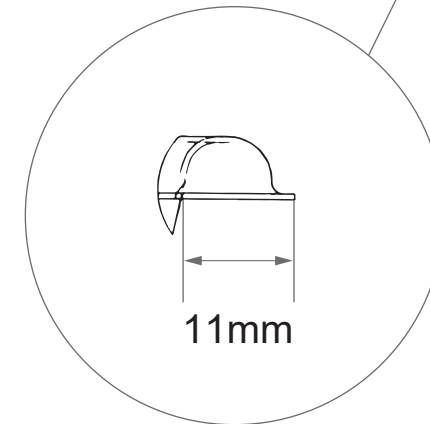

30262

ホテルパンサイズ **1/2**

製造卸元 東英商事株式会社 〒171-0021 東京都豊島区西池袋 1-16-3  
<https://www.toeishoji.com> TEL:03-3984-2481 FAX:03-3971-7715