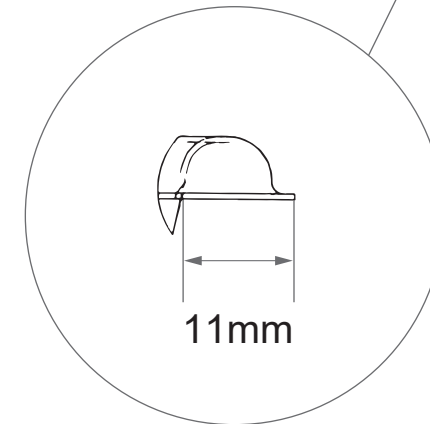

30263

ホテルパンサイズ **1/2** (穴あき)

製造卸元 東英商事株式会社 〒171-0021 東京都豊島区西池袋 1-16-3  
<https://www.toeishoji.com> TEL:03-3984-2481 FAX:03-3971-7715