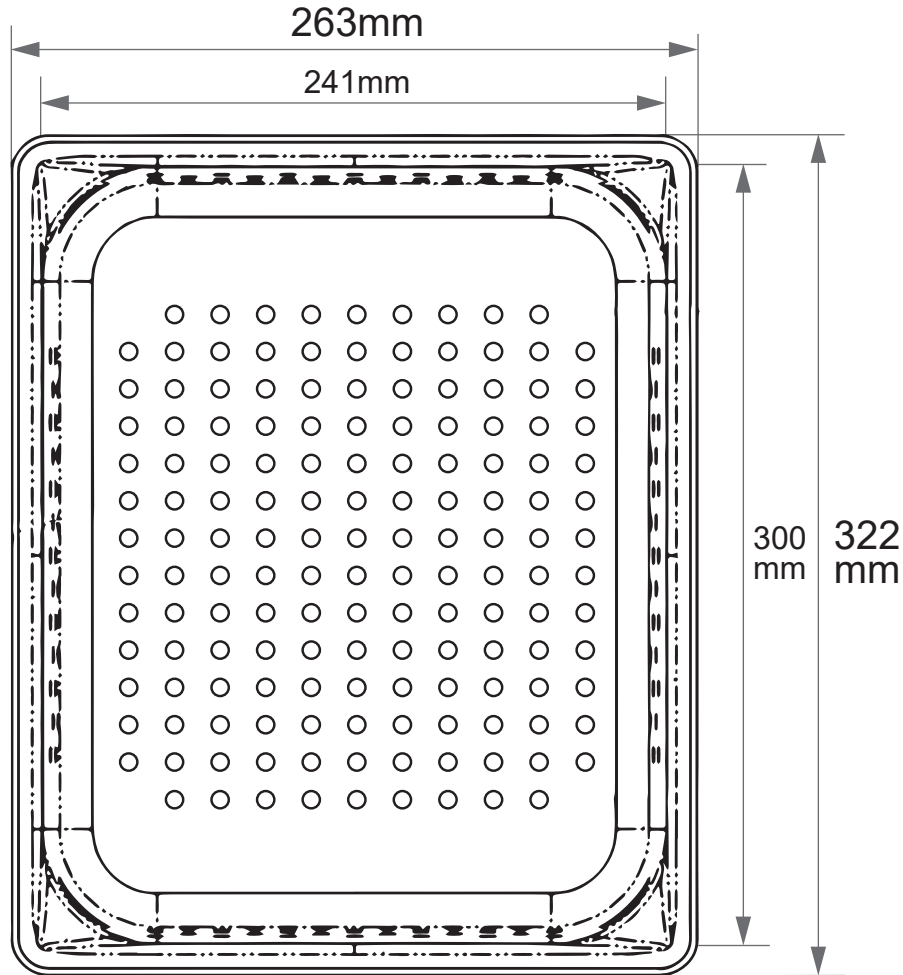

30263

ホテルパンサイズ **1/2** (穴あき)

製造卸元 東英商事株式会社 〒171-0021 東京都豊島区西池袋 1-16-3  
<https://www.toeishoji.com> TEL:03-3984-2481 FAX:03-3971-7715