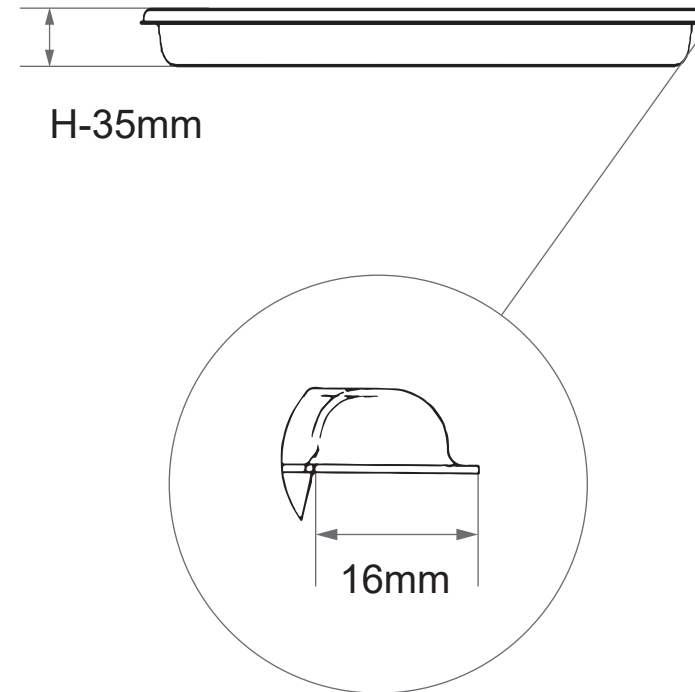

30013NS

ホテルパンサイズ **1/1** (穴あき)

製造卸元 東英商事株式会社 〒171-0021 東京都豊島区西池袋 1-16-3
<https://www.toeishoji.com> TEL:03-3984-2481 FAX:03-3971-7715