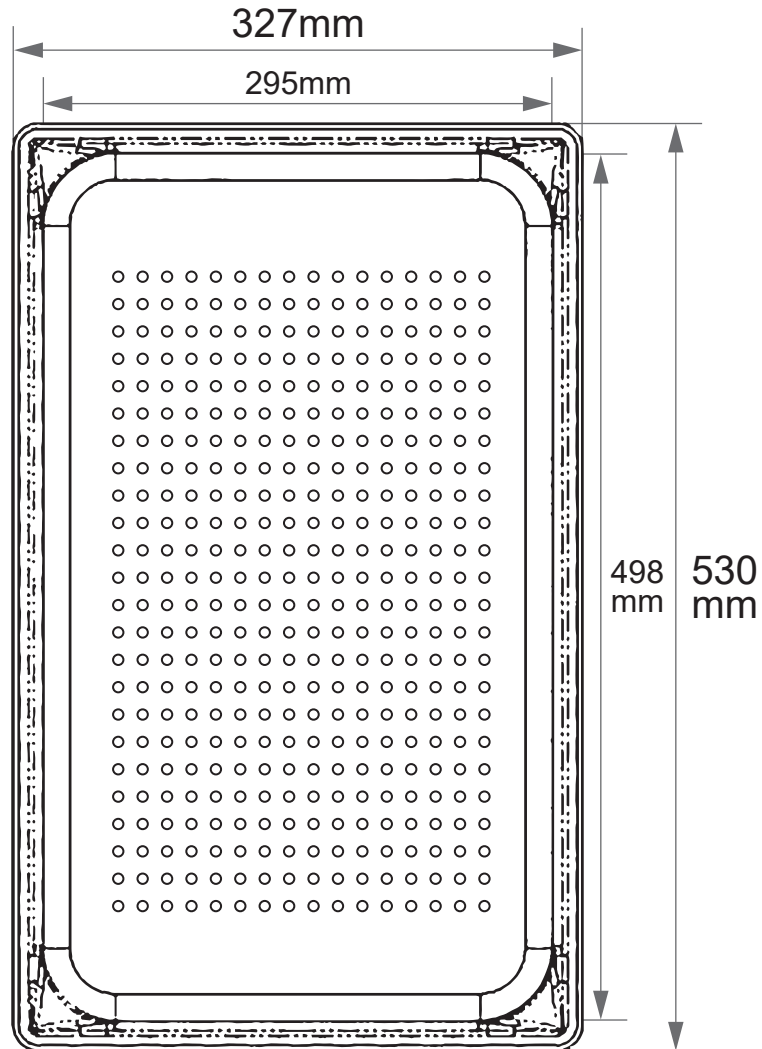

30013NS

ホテルパンサイズ **1/1** (穴あき)

製造卸元 東英商事株式会社 〒171-0021 東京都豊島区西池袋 1-16-3
<https://www.toeishoji.com> TEL:03-3984-2481 FAX:03-3971-7715