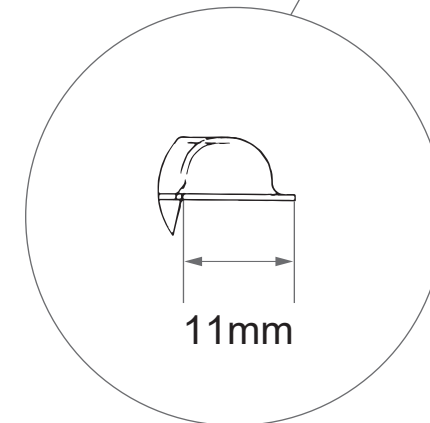

# 30412

ホテルパンサイズ **1/4**

製造卸元 東英商事株式会社 〒171-0021 東京都豊島区西池袋 1-16-3  
<https://www.toeishoji.com> TEL:03-3984-2481 FAX:03-3971-7715