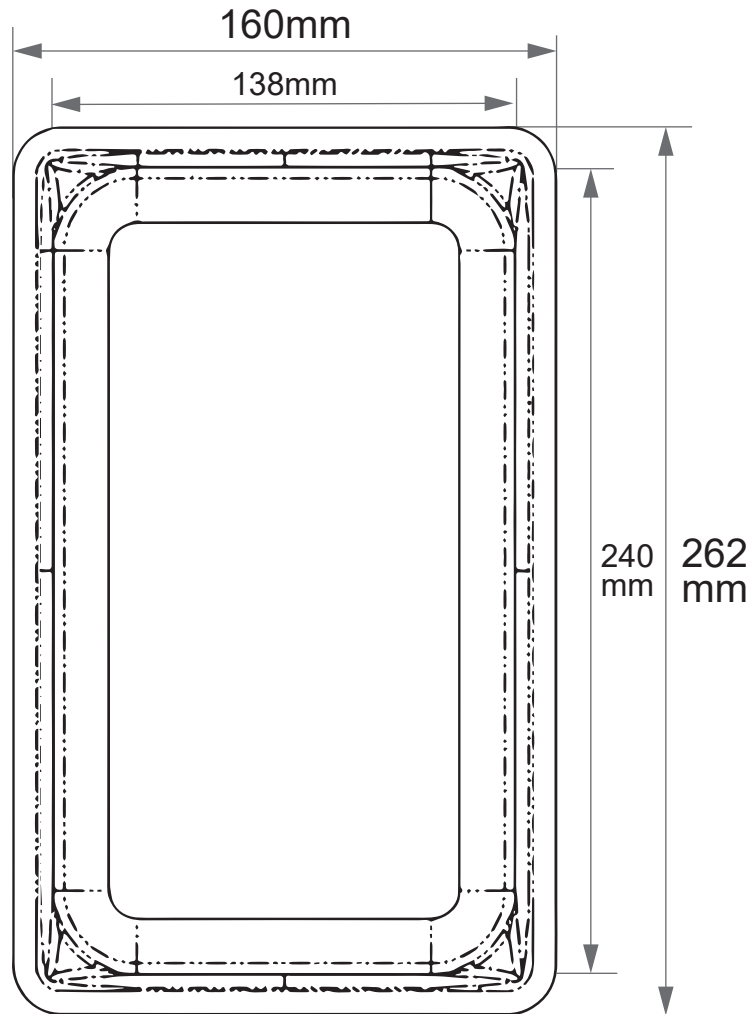

# 30412

ホテルパンサイズ **1/4**

製造卸元 東英商事株式会社 〒171-0021 東京都豊島区西池袋 1-16-3  
<https://www.toeishoji.com> TEL:03-3984-2481 FAX:03-3971-7715