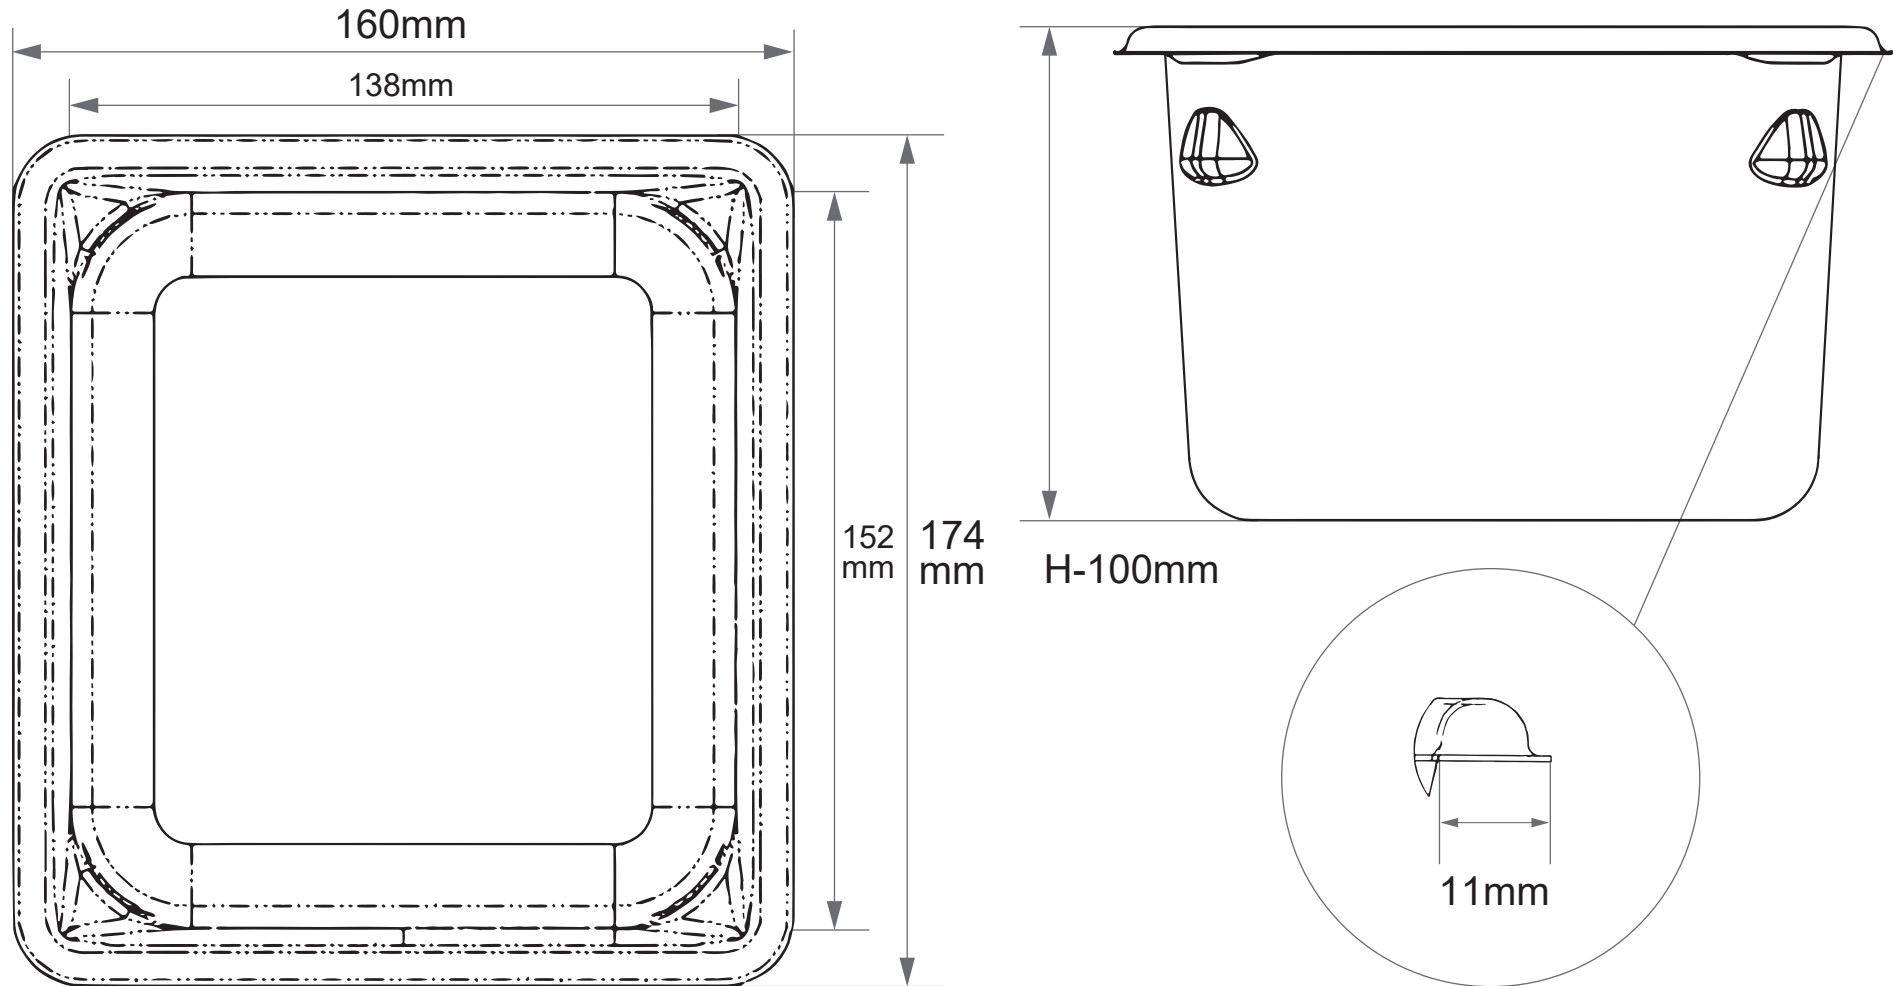

30642

ホテルパンサイズ **1/6**

製造卸元 東英商事株式会社 〒171-0021 東京都豊島区西池袋 1-16-3
<https://www.toeishoji.com> TEL:03-3984-2481 FAX:03-3971-7715