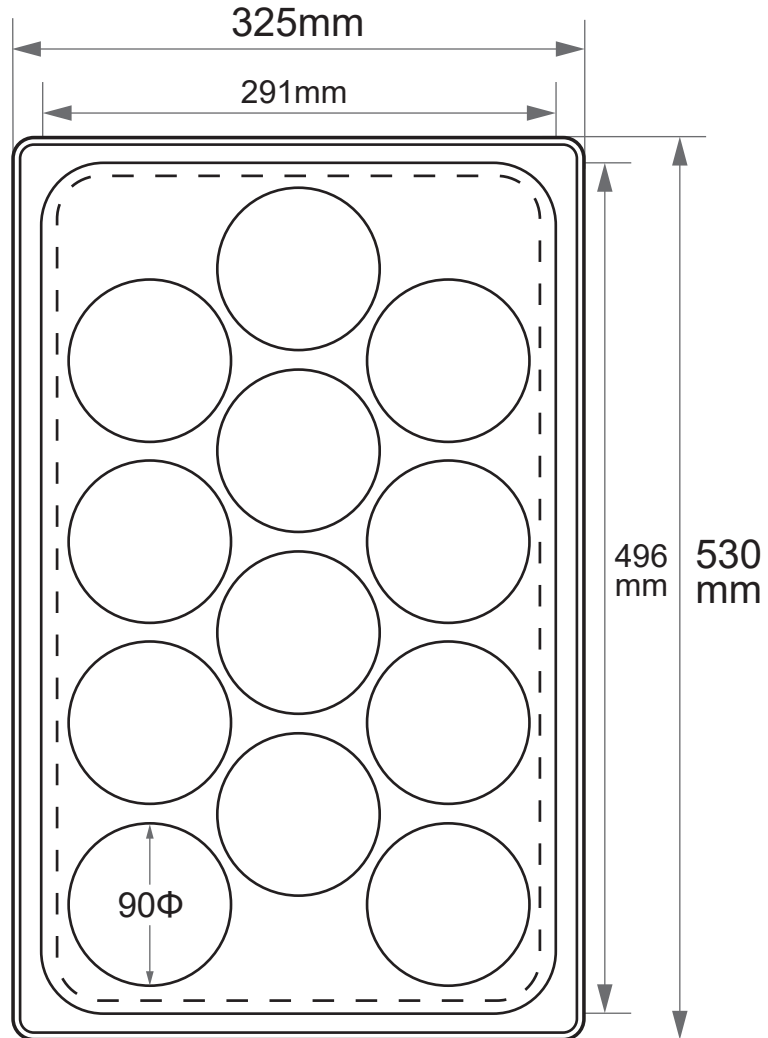

42100A

ホテルパンサイズ **1/1**

製造卸元 東英商事株式会社 〒171-0021 東京都豊島区西池袋 1-16-3
<https://www.toeishoji.com> TEL:03-3984-2481 FAX:03-3971-7715