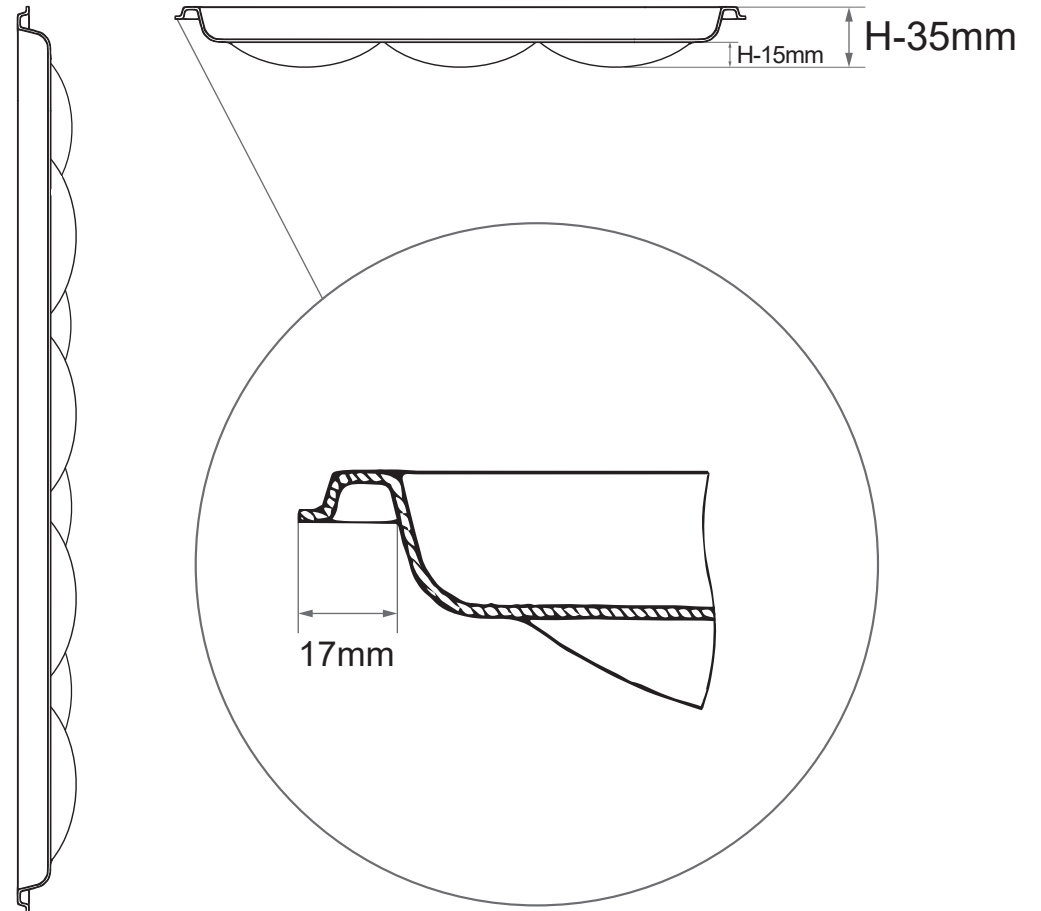

42100A

ホテルパンサイズ **1/1**

製造卸元 東英商事株式会社 〒171-0021 東京都豊島区西池袋 1-16-3
<https://www.toeishoji.com> TEL:03-3984-2481 FAX:03-3971-7715