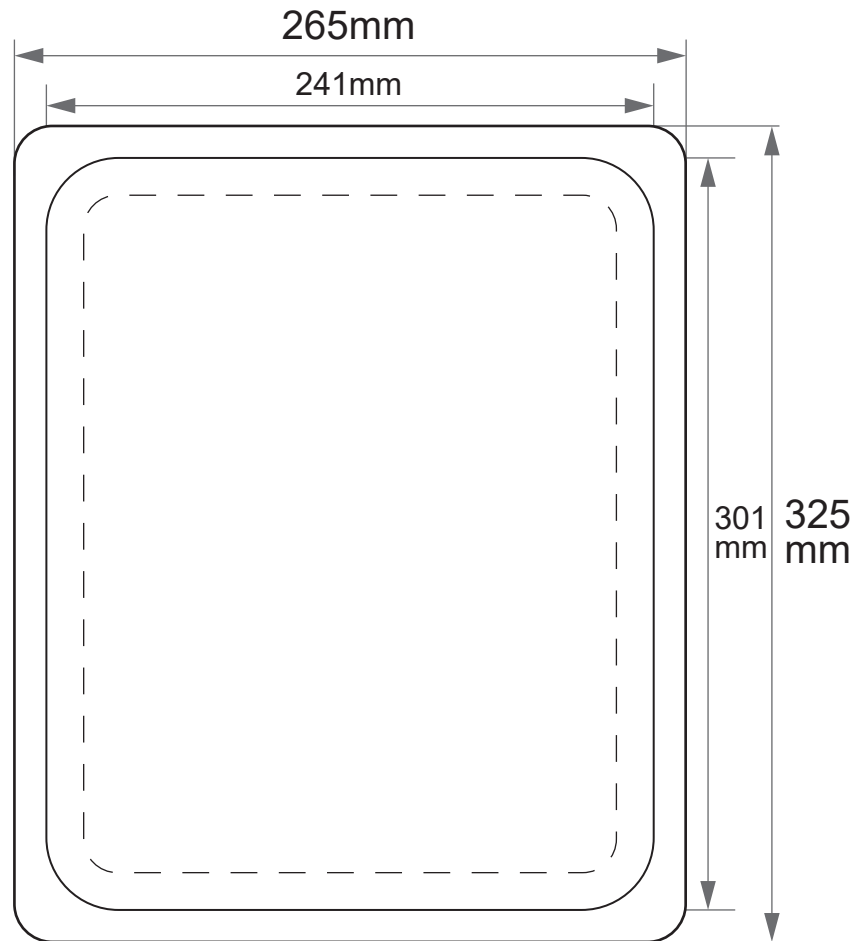

56121

ホテルパンサイズ **1/2**

製造卸元 東英商事株式会社 〒171-0021 東京都豊島区西池袋 1-16-3
<https://www.toeishoji.com> TEL:03-3984-2481 FAX:03-3971-7715