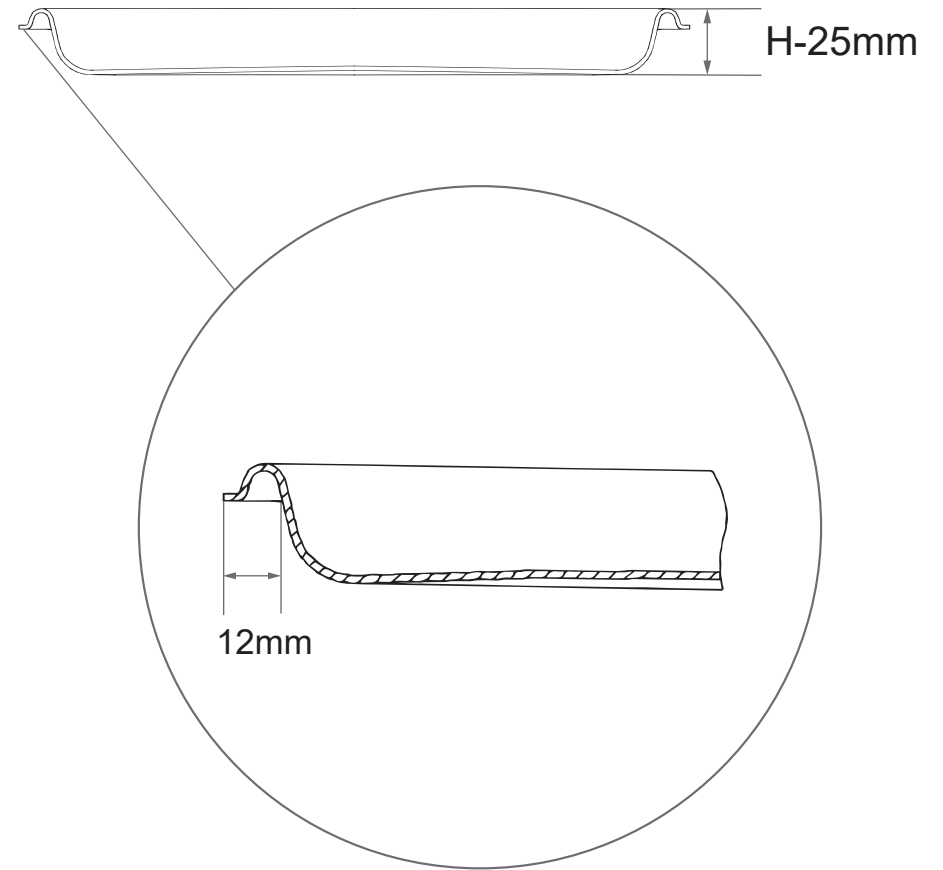

56121

ホテルパンサイズ **1/2**

製造卸元 東英商事株式会社 〒171-0021 東京都豊島区西池袋 1-16-3
<https://www.toeishoji.com> TEL:03-3984-2481 FAX:03-3971-7715