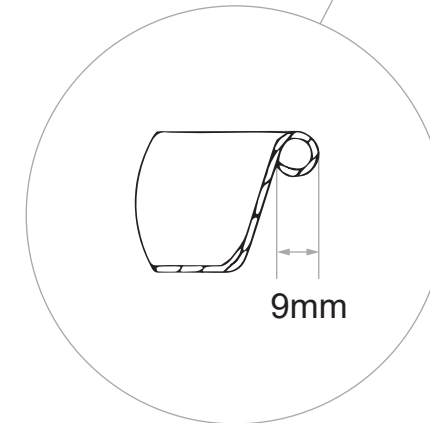

9002P

シートパン (フルサイズ穴あき)

製造卸元 東英商事株式会社 〒171-0021 東京都豊島区西池袋 1-16-3
<https://www.toeishoji.com> TEL:03-3984-2481 FAX:03-3971-7715