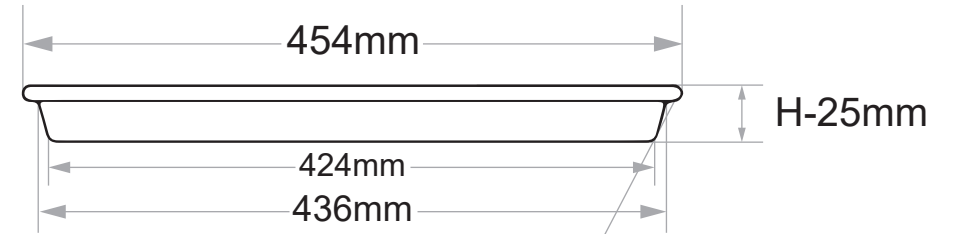

9002P

シートパン (フルサイズ穴あき)

製造卸元 東英商事株式会社 〒171-0021 東京都豊島区西池袋 1-16-3
<https://www.toeishoji.com> TEL:03-3984-2481 FAX:03-3971-7715