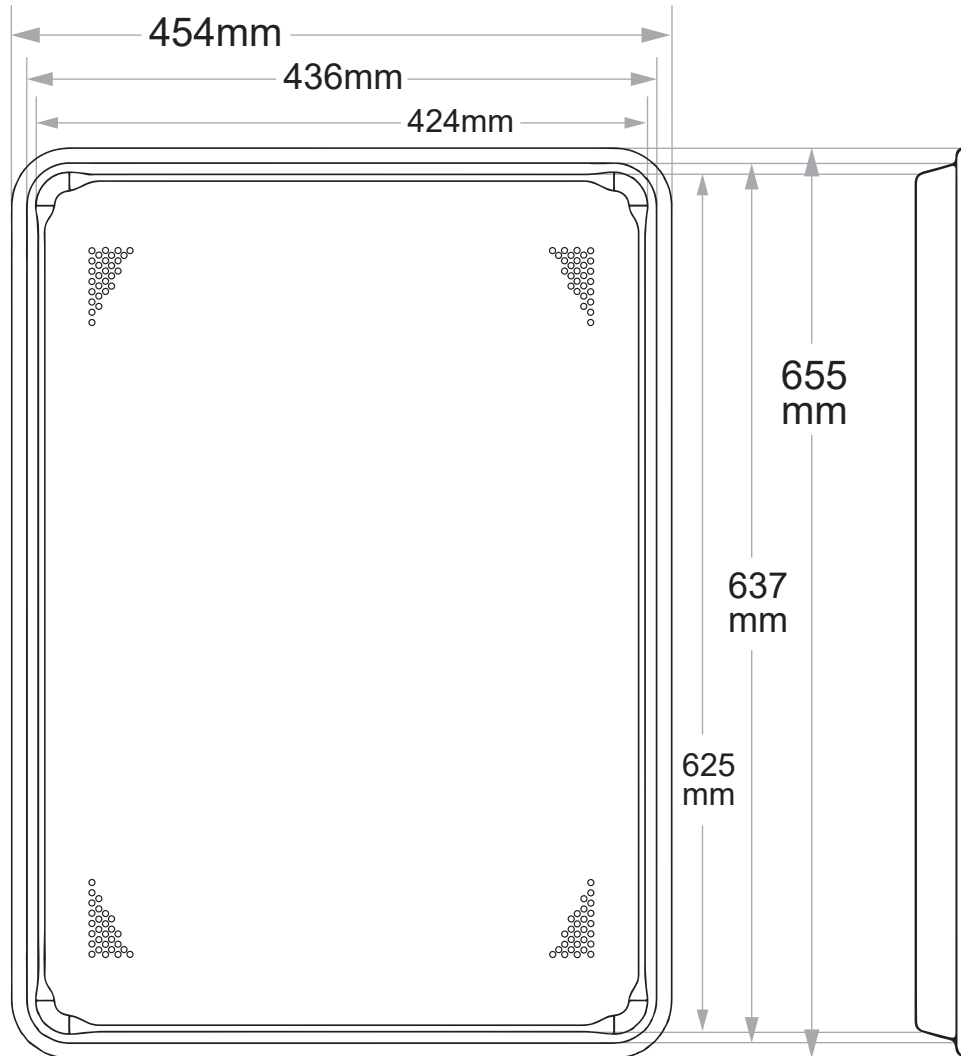

9002P

シートパン (フルサイズ穴あき)

製造卸元 東英商事株式会社 〒171-0021 東京都豊島区西池袋 1-16-3
<https://www.toeishoji.com> TEL:03-3984-2481 FAX:03-3971-7715