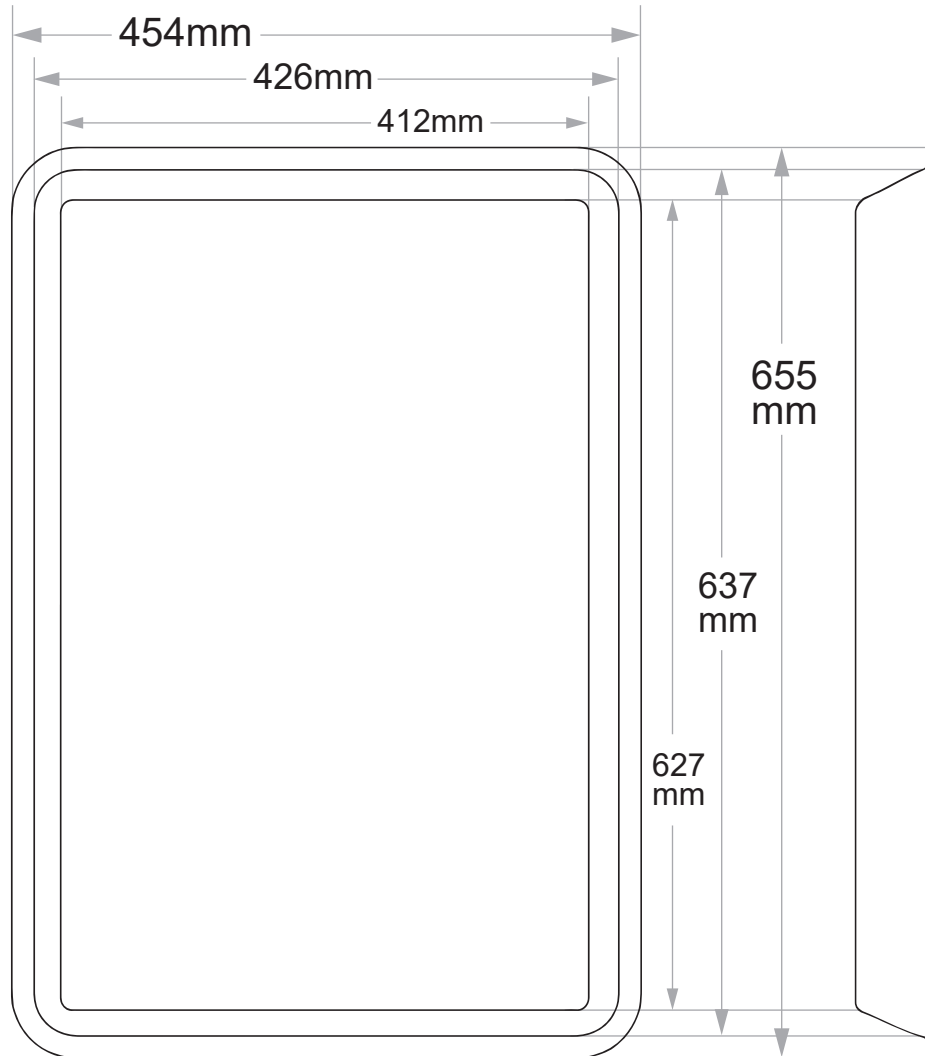

68357

シートパン (フルサイズ深型)

製造卸元 東英商事株式会社 〒171-0021 東京都豊島区西池袋 1-16-3  
<https://www.toeishoji.com> TEL:03-3984-2481 FAX:03-3971-7715