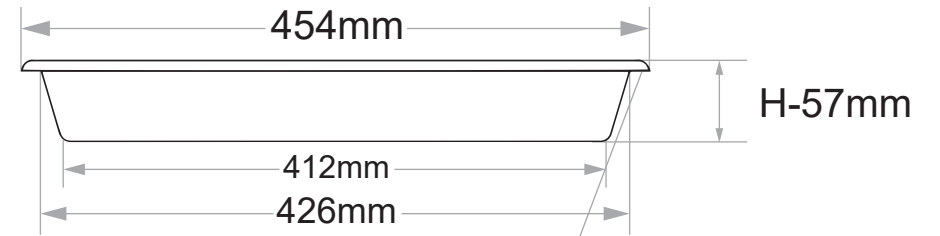

68357

シートパン (フルサイズ深型)

製造卸元 東英商事株式会社 〒171-0021 東京都豊島区西池袋 1-16-3  
<https://www.toeishoji.com> TEL:03-3984-2481 FAX:03-3971-7715