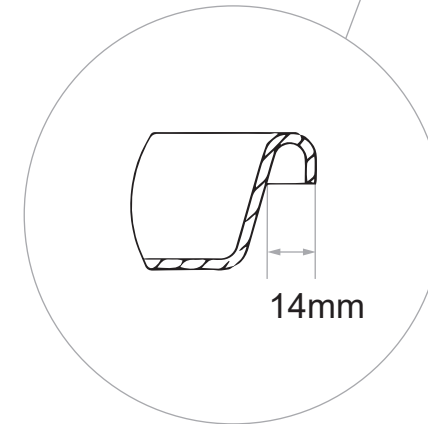

68357

シートパン (フルサイズ深型)

製造卸元 東英商事株式会社 〒171-0021 東京都豊島区西池袋 1-16-3  
<https://www.toeishoji.com> TEL:03-3984-2481 FAX:03-3971-7715