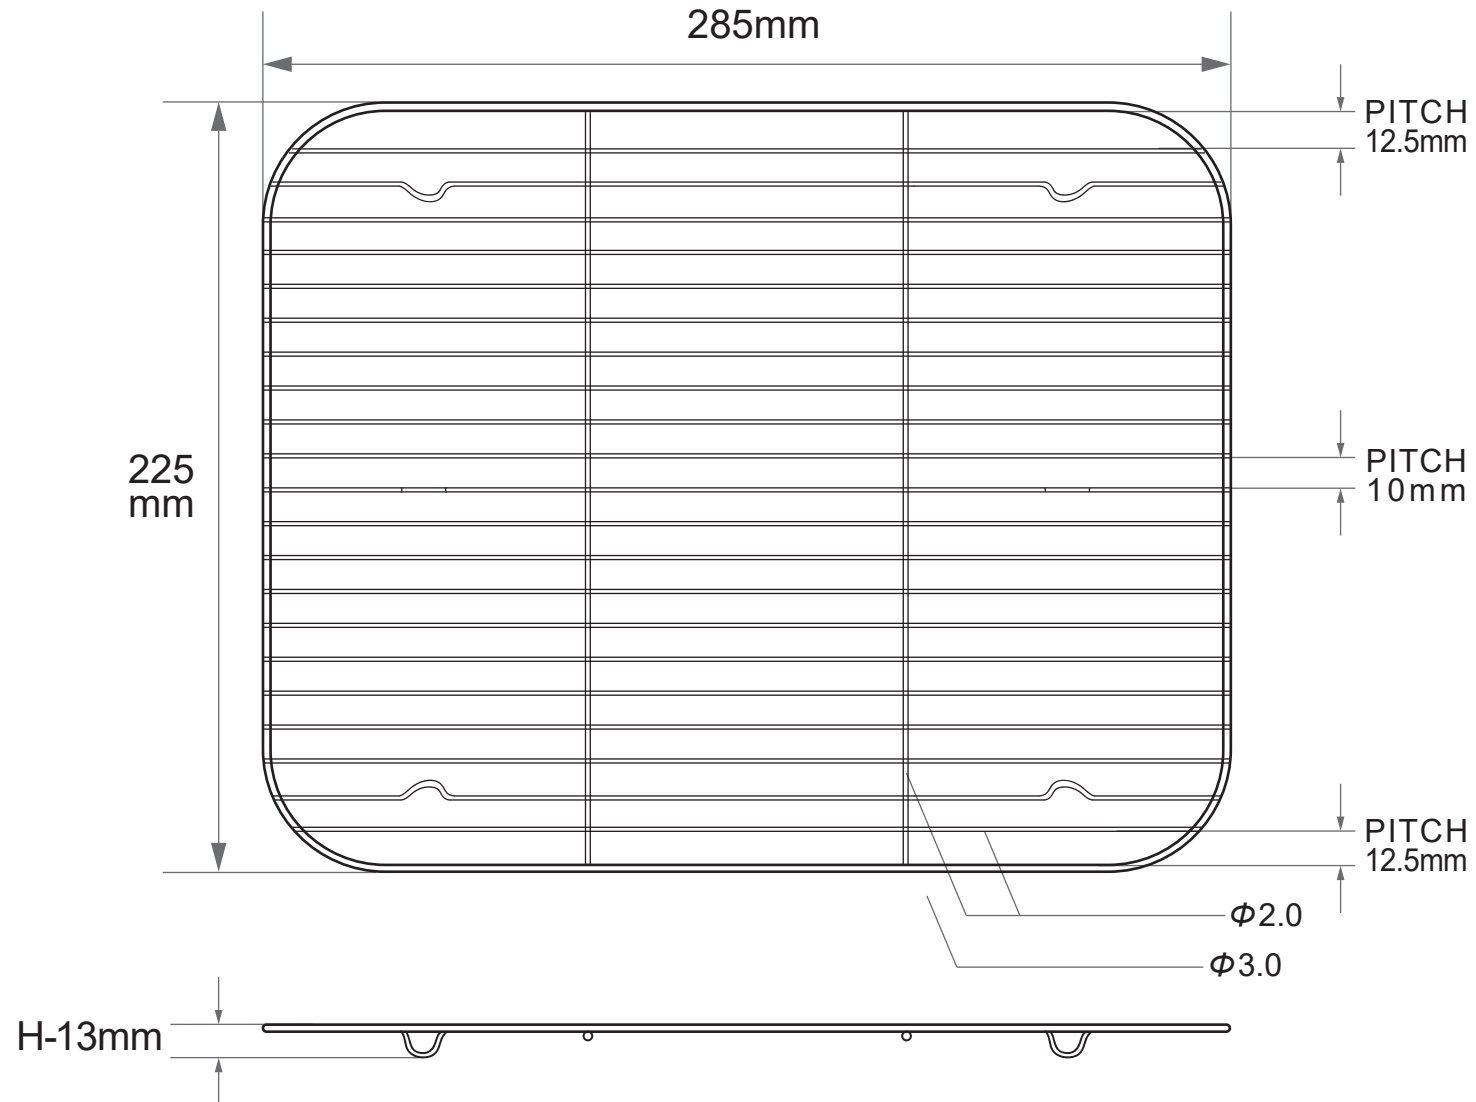

19120

焼きアミ (中敷用) 1/2

製造卸元 東英商事株式会社 〒171-0021 東京都豊島区西池袋 1-16-3
<https://www.toeishoji.com> TEL:03-3984-2481 FAX:03-3971-7715