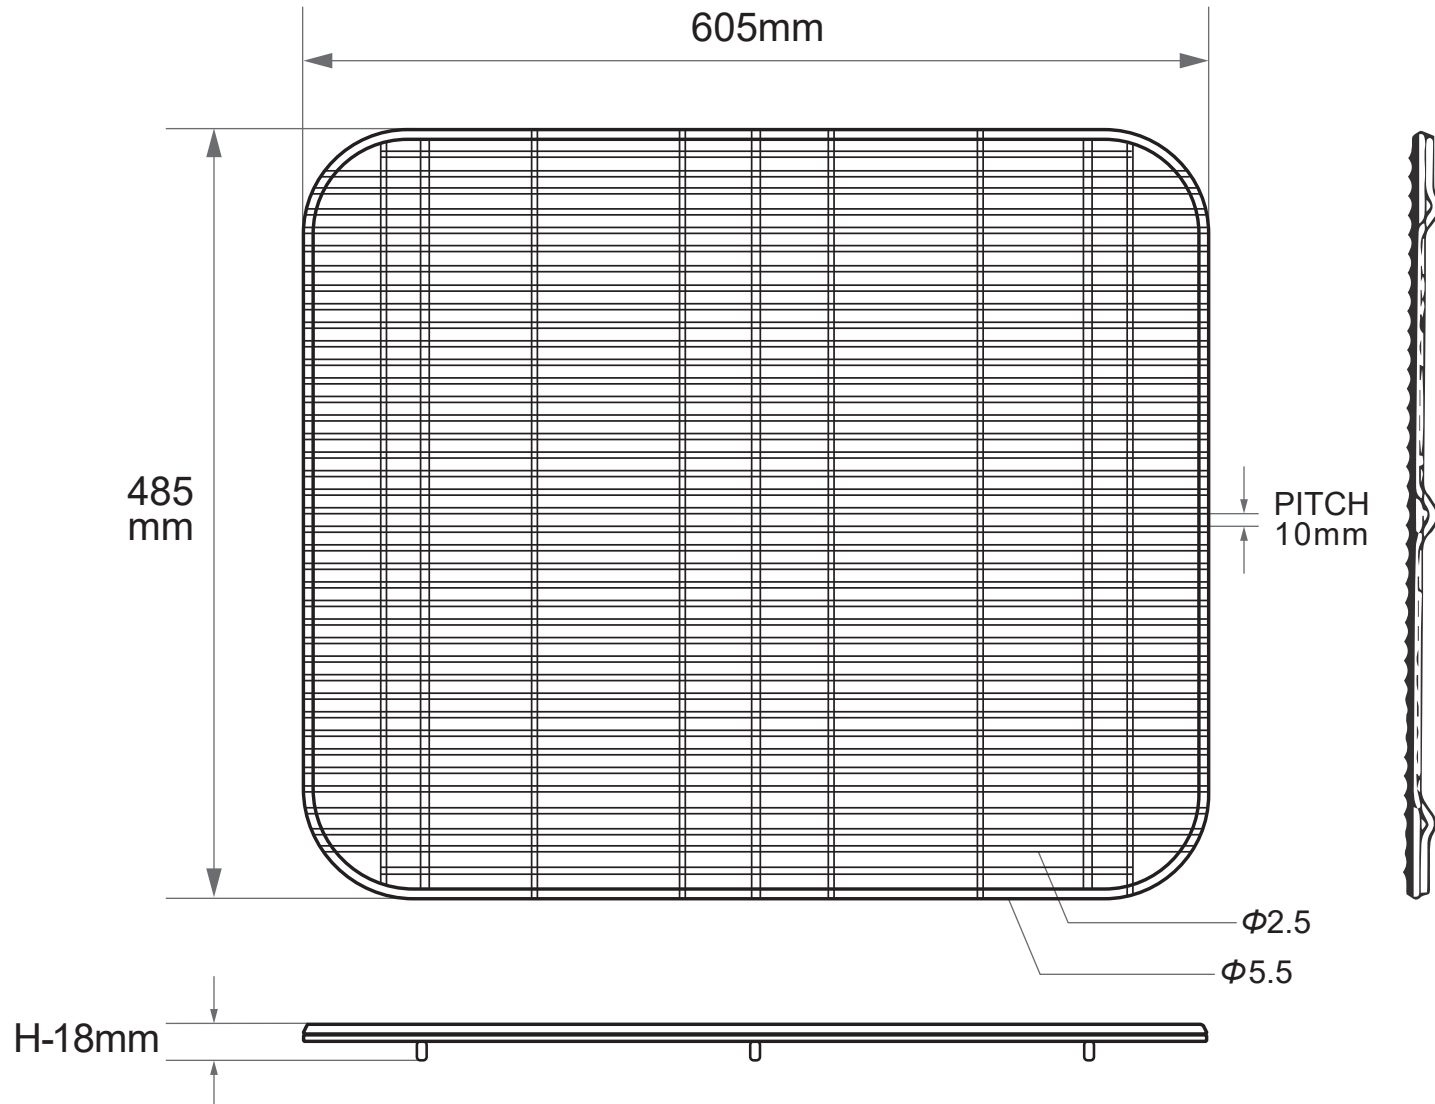

21000

焼きアミ(中敷用) 2/1

製造卸元 東英商事株式会社 〒171-0021 東京都豊島区西池袋 1-16-3  
<https://www.toeishoji.com> TEL:03-3984-2481 FAX:03-3971-7715