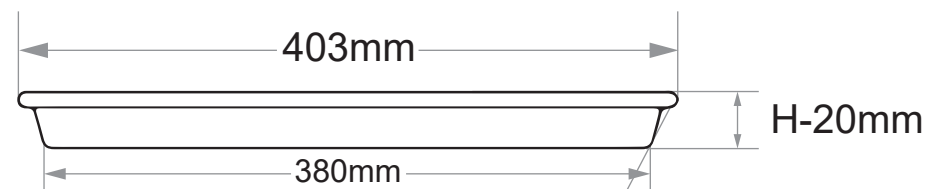

# GK1411

欧州天板(穴あき)

Ø3mm

製造卸元 東英商事株式会社 〒171-0021 東京都豊島区西池袋 1-16-3  
<https://www.toeishoji.com> TEL:03-3984-2481 FAX:03-3971-7715