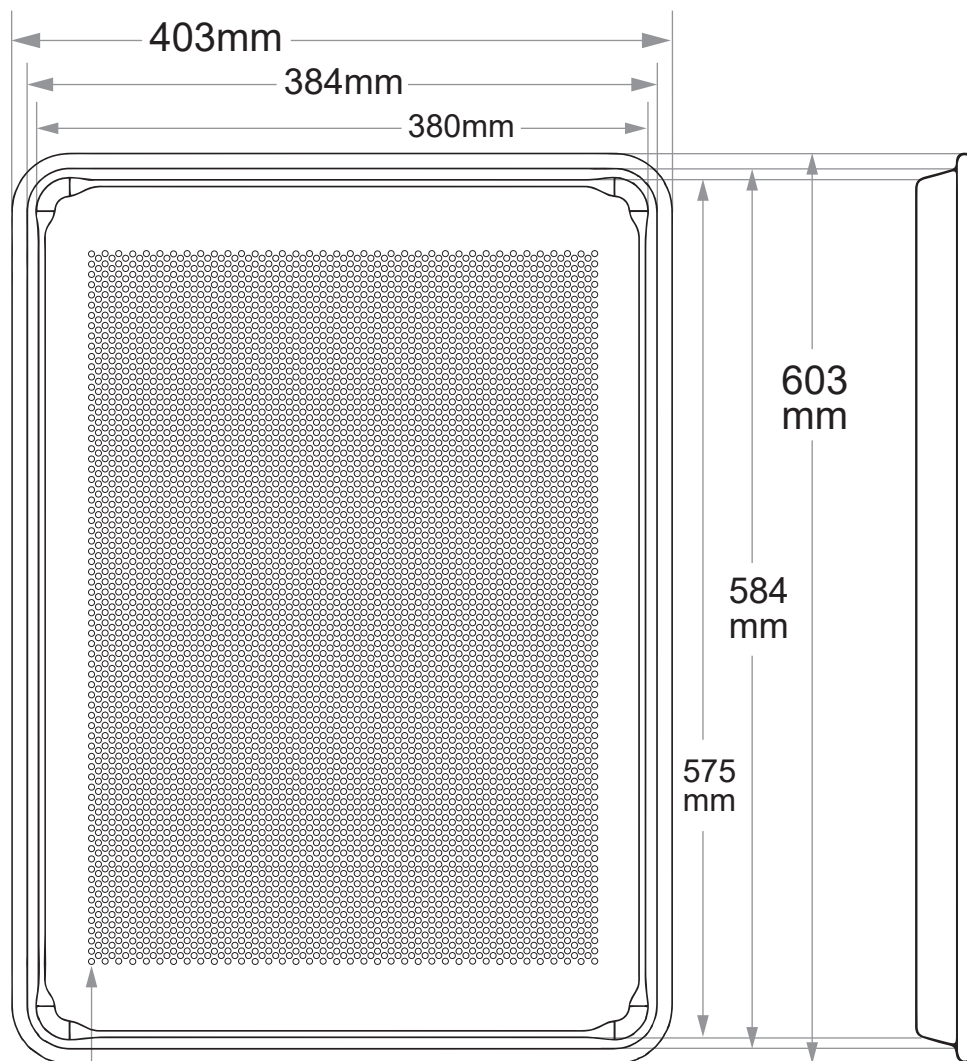

# GK1411

欧州天板(穴あき)

Ø3mm

製造卸元 東英商事株式会社 〒171-0021 東京都豊島区西池袋 1-16-3  
<https://www.toeishoji.com> TEL:03-3984-2481 FAX:03-3971-7715