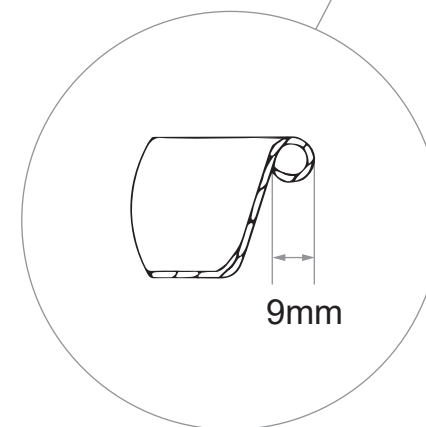

# GK1411

欧州天板(穴あき)

Ø3mm

製造卸元 東英商事株式会社 〒171-0021 東京都豊島区西池袋 1-16-3  
<https://www.toeishoji.com> TEL:03-3984-2481 FAX:03-3971-7715