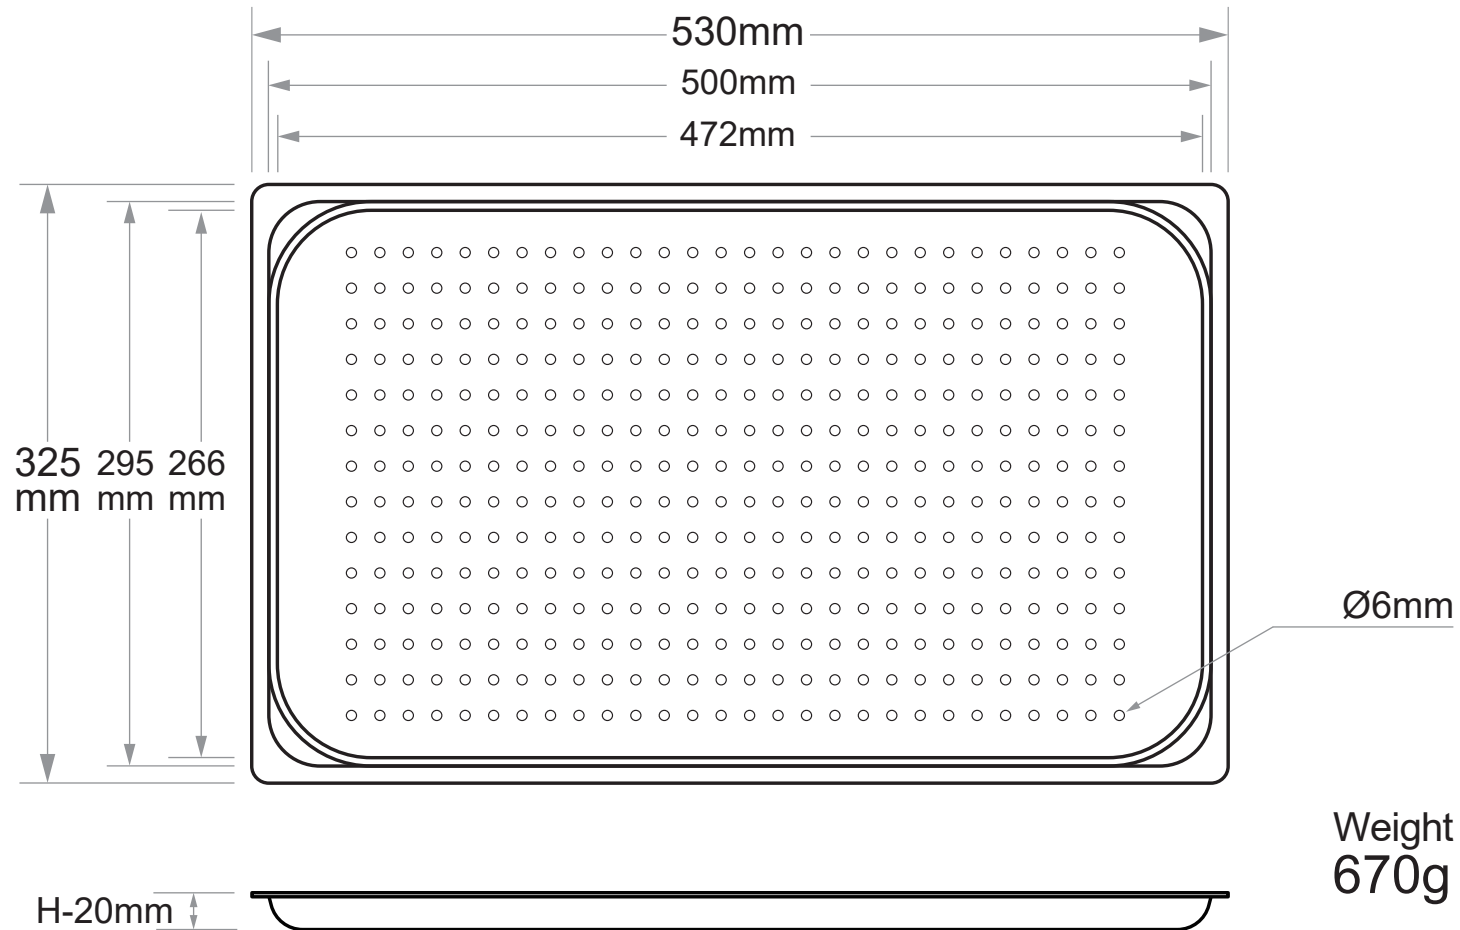

10003

アルマイトホテルパン (穴あき) サイズ 1/1

製造卸元 東英商事株式会社 〒171-0021 東京都豊島区西池袋 1-16-3
<https://www.toeishoji.com> TEL:03-3984-2481 FAX:03-3971-7715