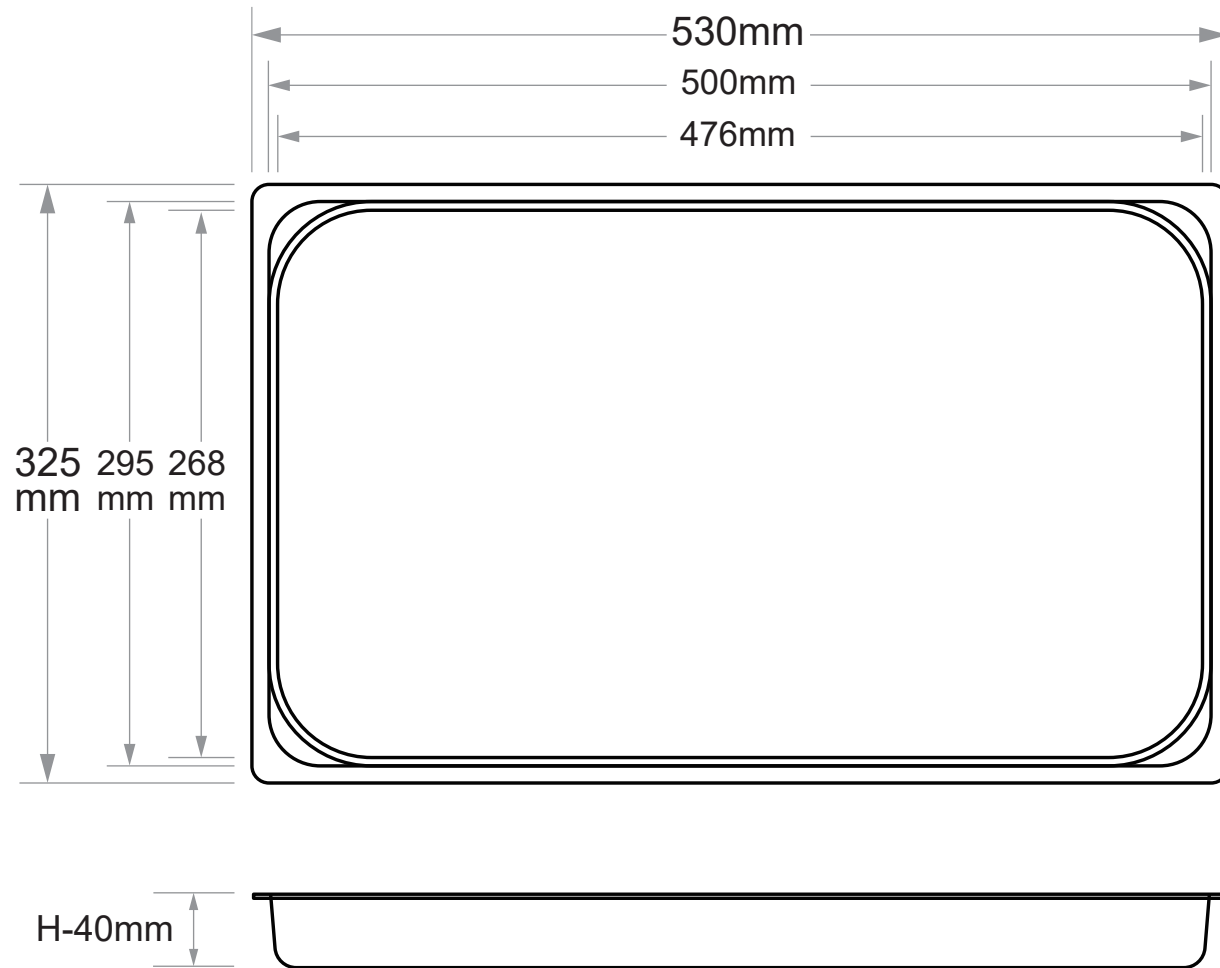

10012

アルマイトホテルパン サイズ 1/1

Weight
830g

製造卸元 東英商事株式会社 〒171-0021 東京都豊島区西池袋 1-16-3
<https://www.toeishoji.com> TEL:03-3984-2481 FAX:03-3971-7715