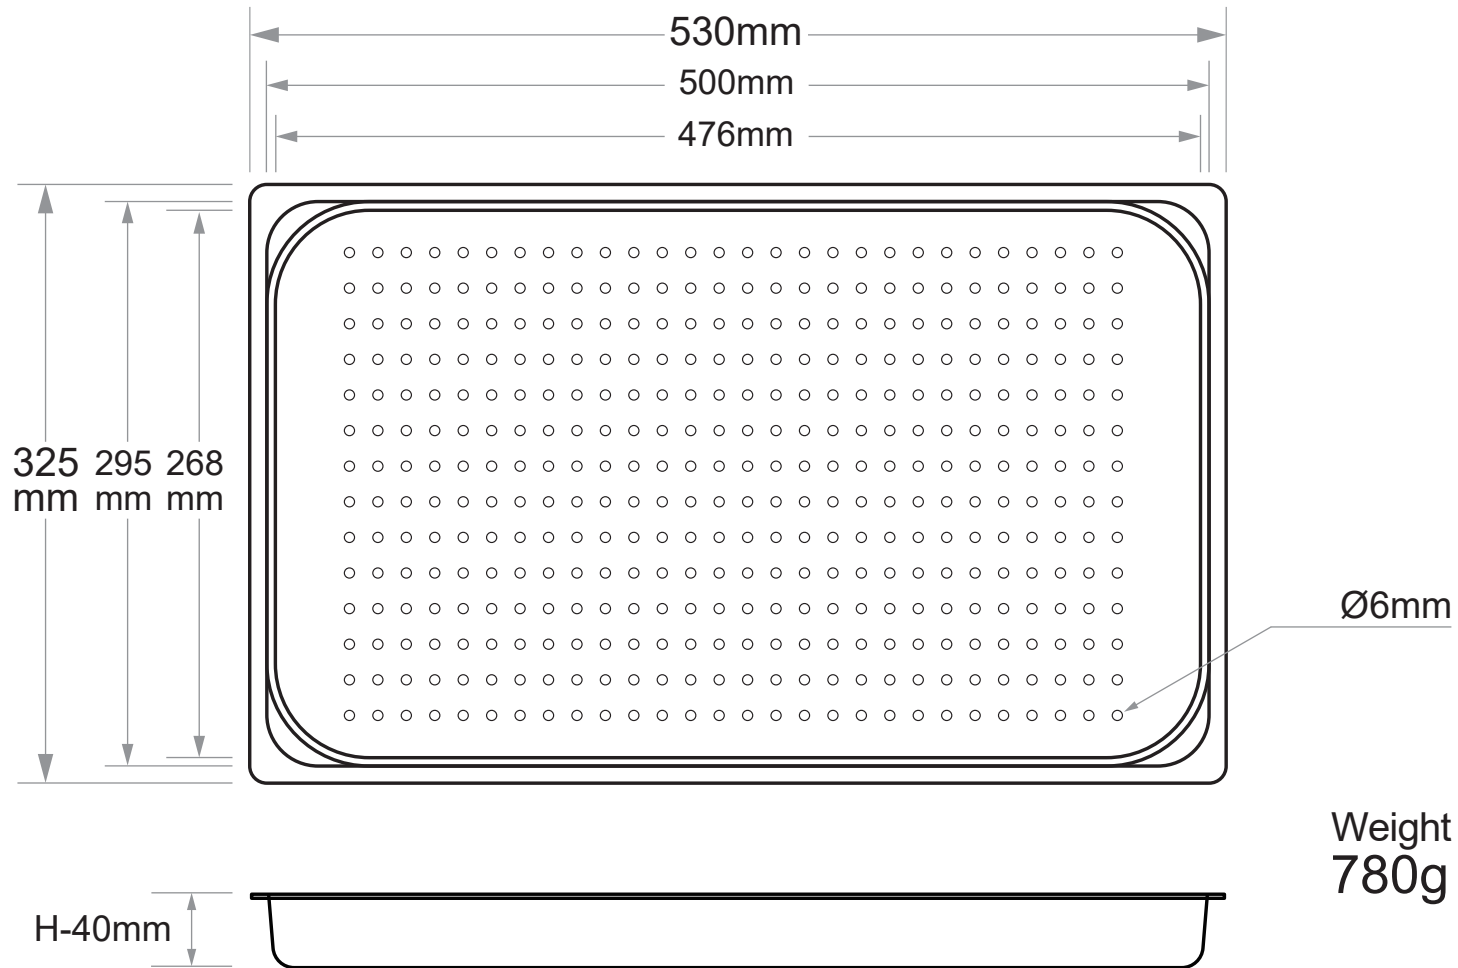

10013

アルマイトホテルパン (穴あき) サイズ 1/1

製造卸元 東英商事株式会社 〒171-0021 東京都豊島区西池袋 1-16-3
<https://www.toeishoji.com> TEL:03-3984-2481 FAX:03-3971-7715