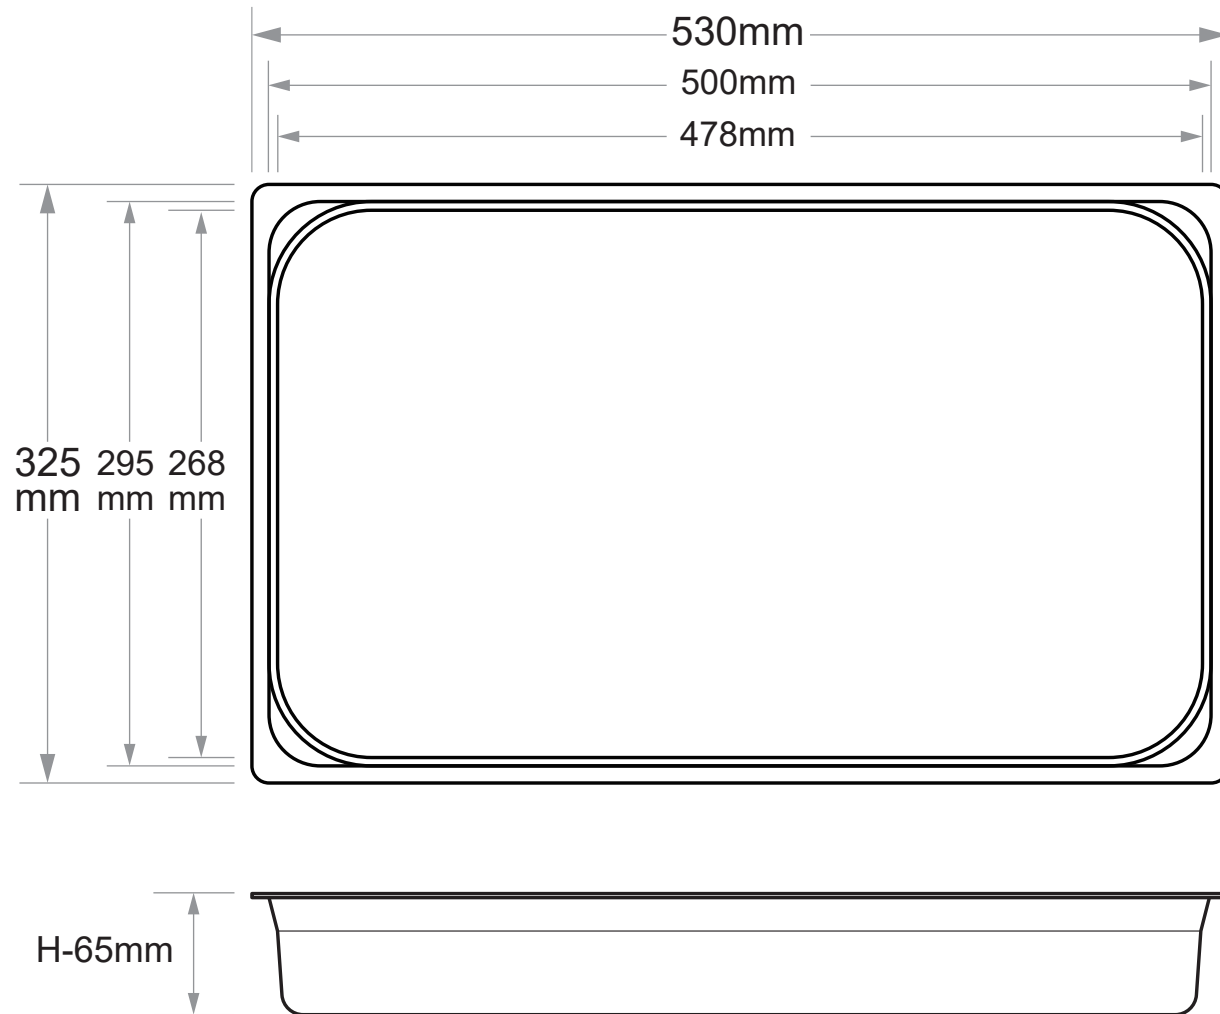

10022

アルマイトホテルパン サイズ 1/1

Weight
750g

製造卸元 東英商事株式会社 〒171-0021 東京都豊島区西池袋 1-16-3
<https://www.toeishoji.com> TEL:03-3984-2481 FAX:03-3971-7715