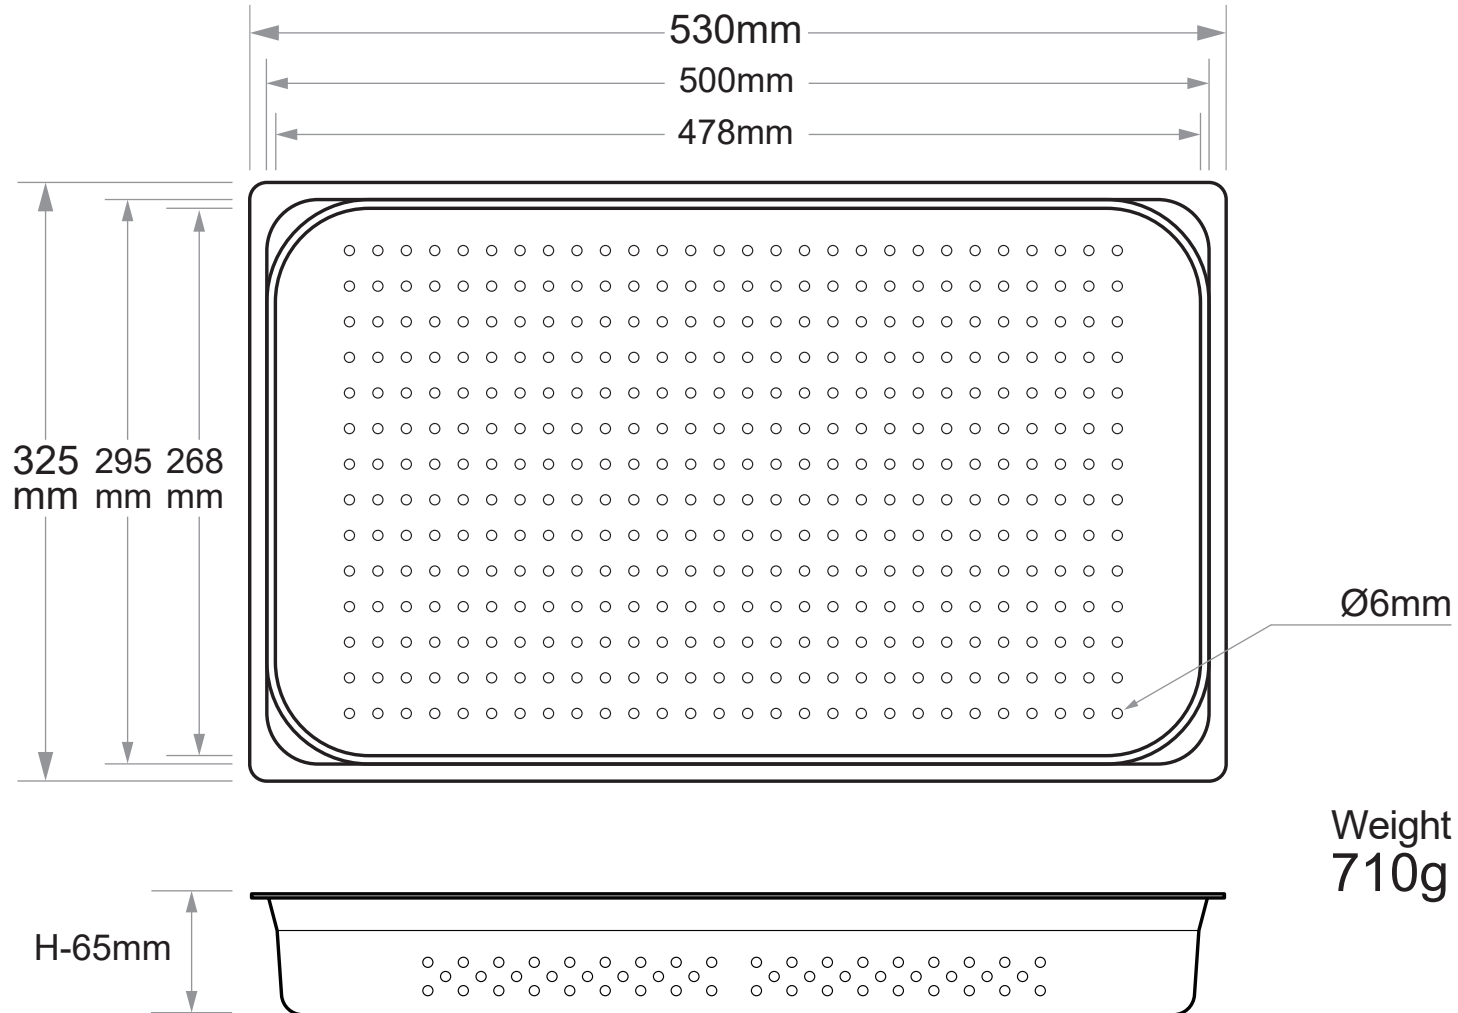

10023

アルマイトホテルパン (穴あき) サイズ 1/1

製造卸元 東英商事株式会社 〒171-0021 東京都豊島区西池袋 1-16-3
<https://www.toeishoji.com> TEL:03-3984-2481 FAX:03-3971-7715