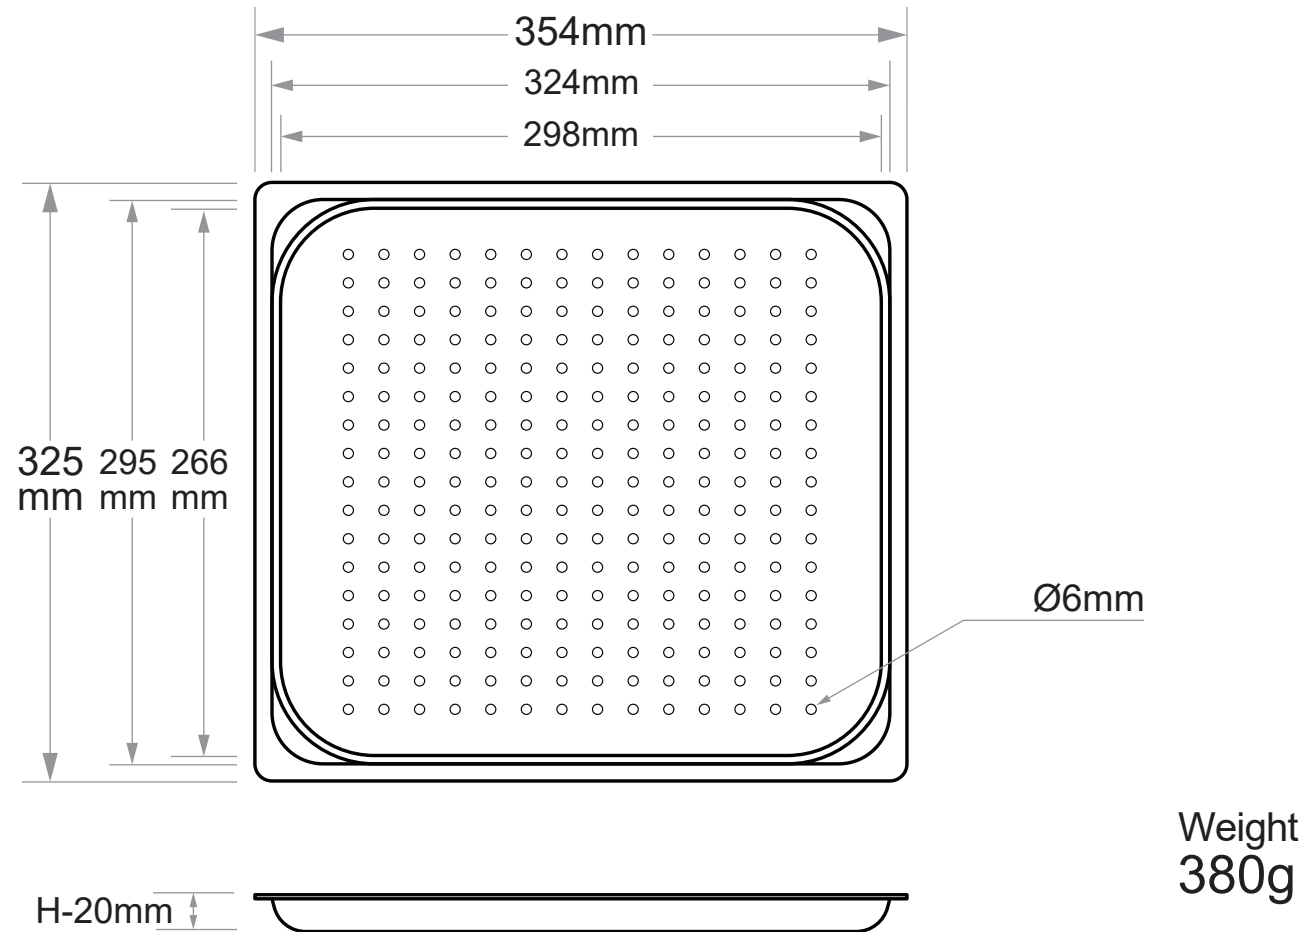

10103

アルマイトホテルパン (穴あき) サイズ **2/3**

製造卸元 東英商事株式会社 〒171-0021 東京都豊島区西池袋 1-16-3  
<https://www.toeishoji.com> TEL:03-3984-2481 FAX:03-3971-7715