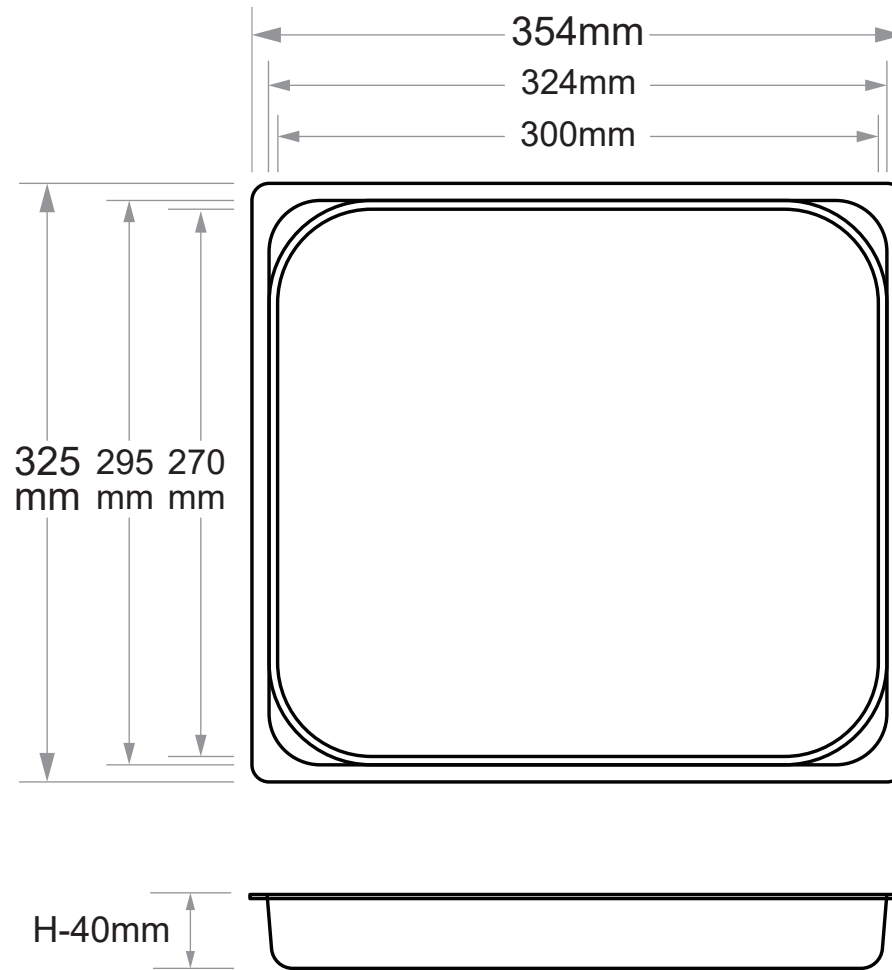

10112

アルマイトホテルパン サイズ **2/3**

Weight  
460g

製造卸元 東英商事株式会社 〒171-0021 東京都豊島区西池袋 1-16-3  
<https://www.toeishoji.com> TEL:03-3984-2481 FAX:03-3971-7715