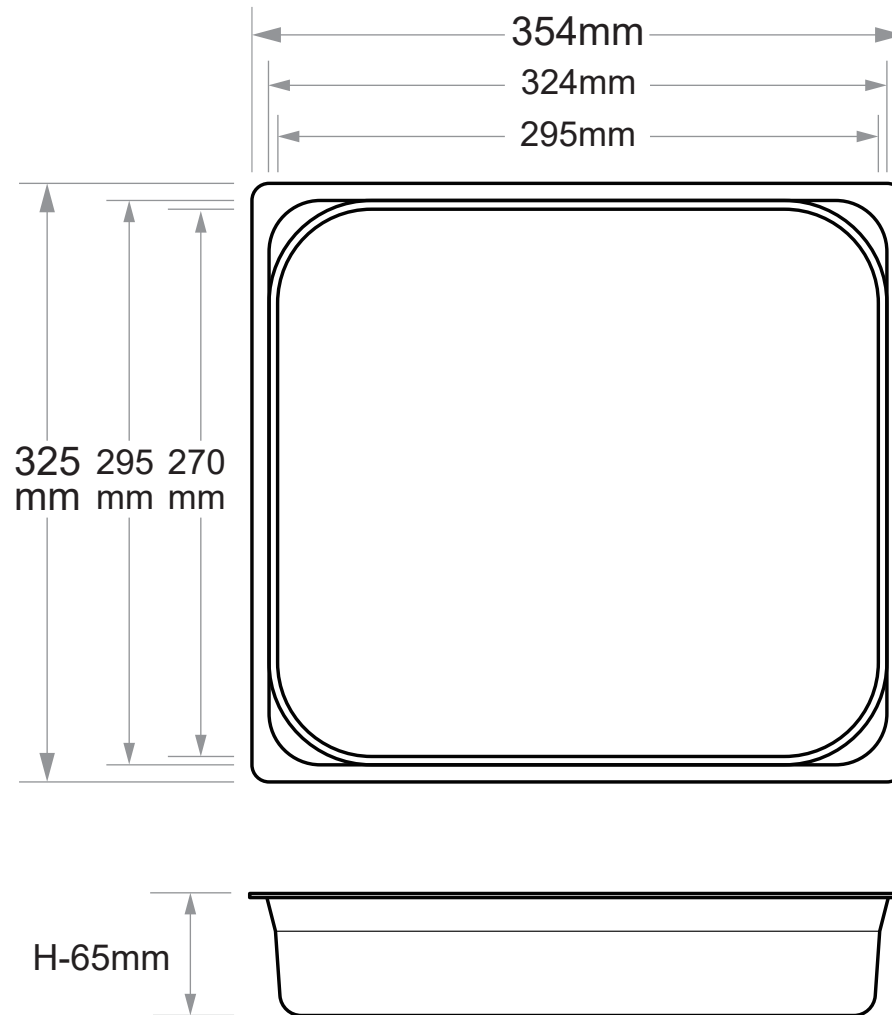

10122

アルマイトホテルパン サイズ **2/3**

Weight
540g

製造卸元 東英商事株式会社 〒171-0021 東京都豊島区西池袋 1-16-3
<https://www.toeishoji.com> TEL:03-3984-2481 FAX:03-3971-7715