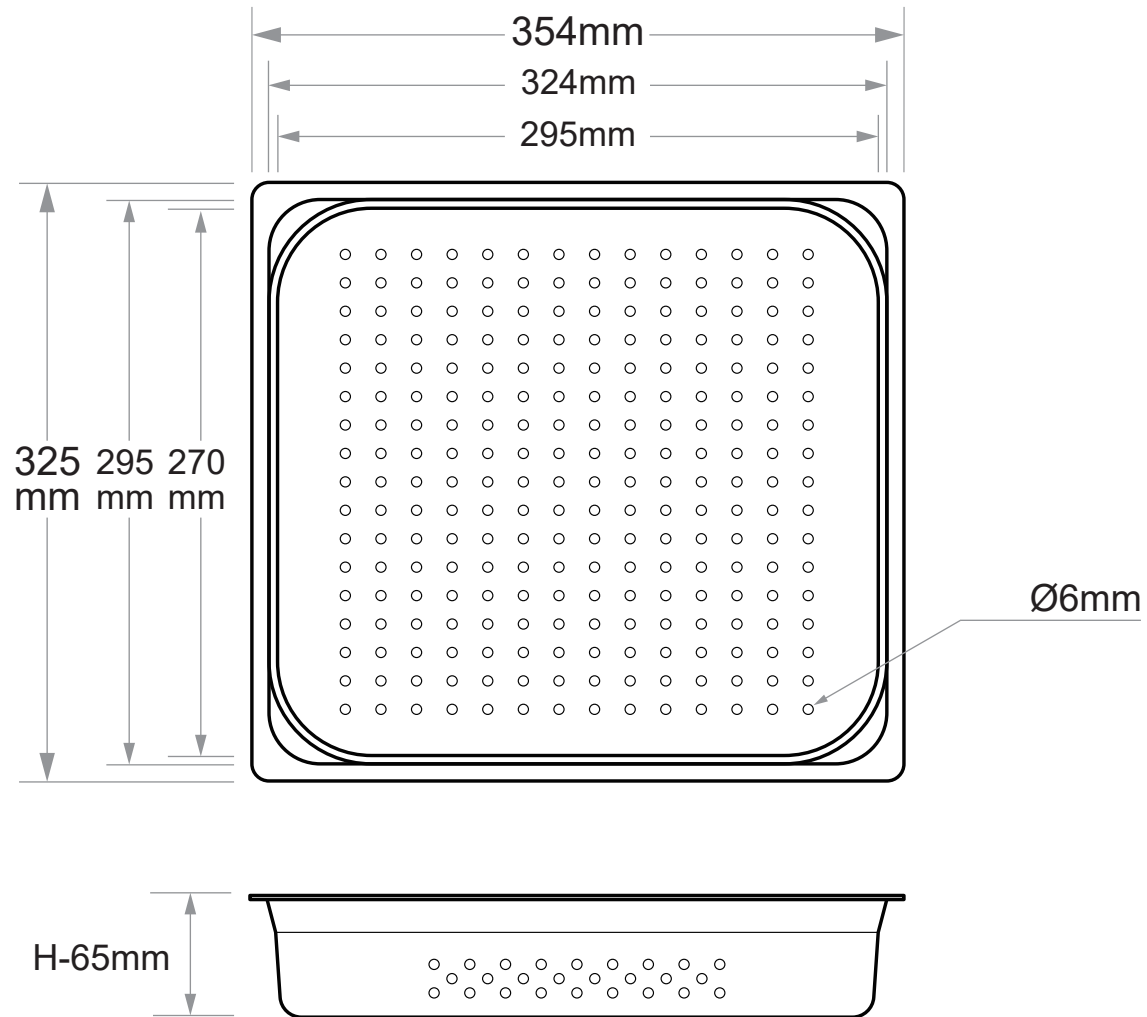

10123

アルマイトホテルパン (穴あき) サイズ **2/3**

製造卸元 東英商事株式会社 〒171-0021 東京都豊島区西池袋 1-16-3
<https://www.toeishoji.com> TEL:03-3984-2481 FAX:03-3971-7715