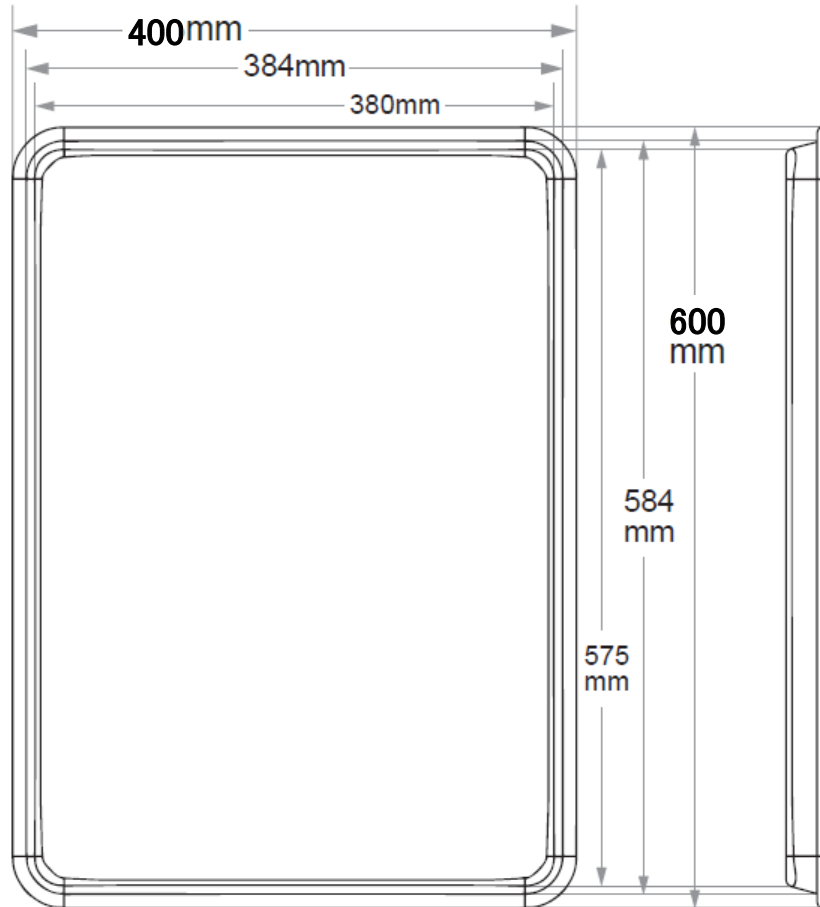

# GK1407

NS欧州天板

製造卸元 東英商事株式会社 〒171-0021 東京都豊島区西池袋 1-16-3  
<https://www.toeishoji.com> TEL:03-3984-2481 FAX:03-3971-7715