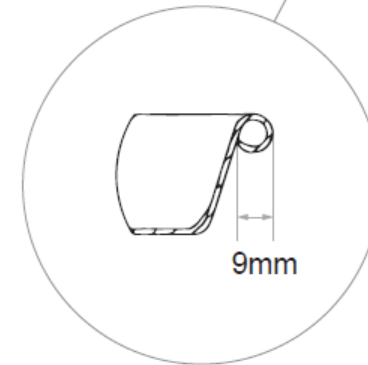

# GK1407

NS欧州天板

製造卸元 東英商事株式会社 〒171-0021 東京都豊島区西池袋 1-16-3  
<https://www.toeishoji.com> TEL:03-3984-2481 FAX:03-3971-7715