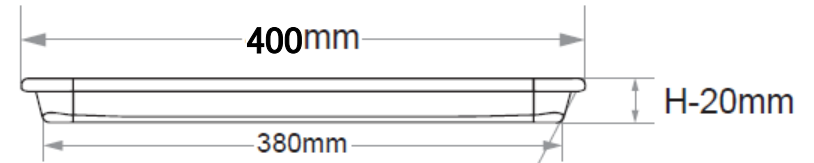

# GK1407

NS欧州天板

製造卸元 東英商事株式会社 〒171-0021 東京都豊島区西池袋 1-16-3  
<https://www.toeishoji.com> TEL:03-3984-2481 FAX:03-3971-7715